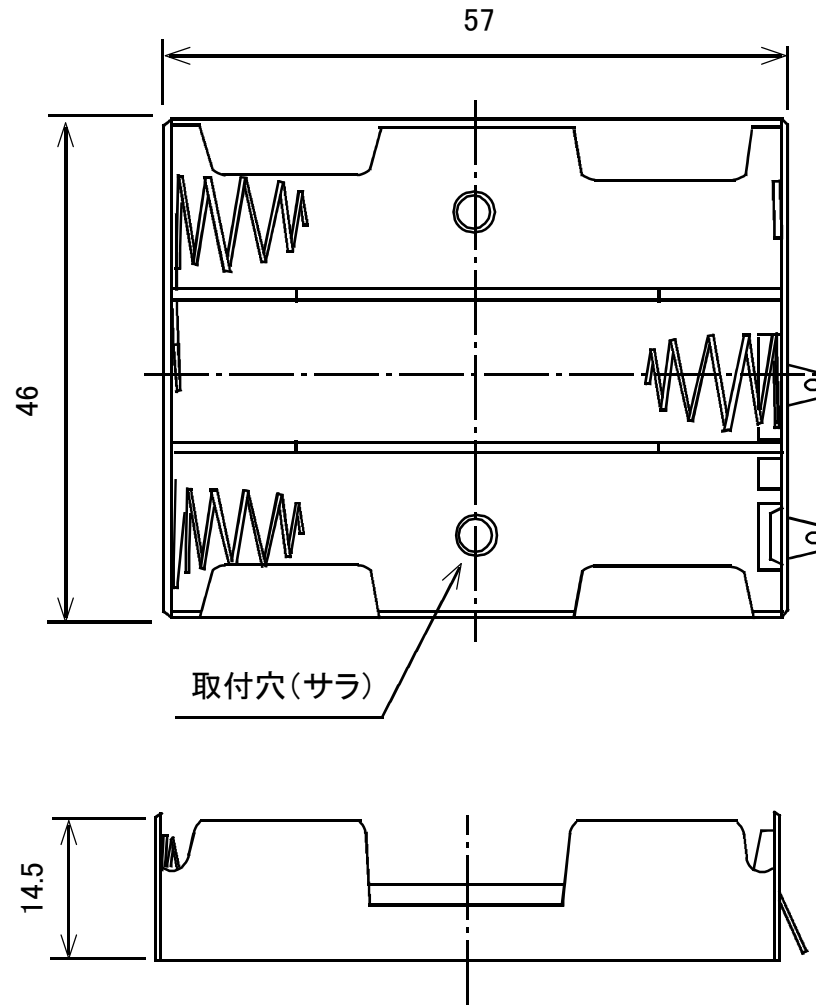

電池ケース 単3×3本 ラグ端子タイプ

配列:縦1×横3×1段

ケース裏面

裏面に内部接続用の鉄線があります。
金属ケース等への取付時に絶縁対策をしてください。

概略の実測値です。

詳細については現物での確認をお願いします。

MODEL No.	GB-BH-3X3-LT
DATE	2017,9,12