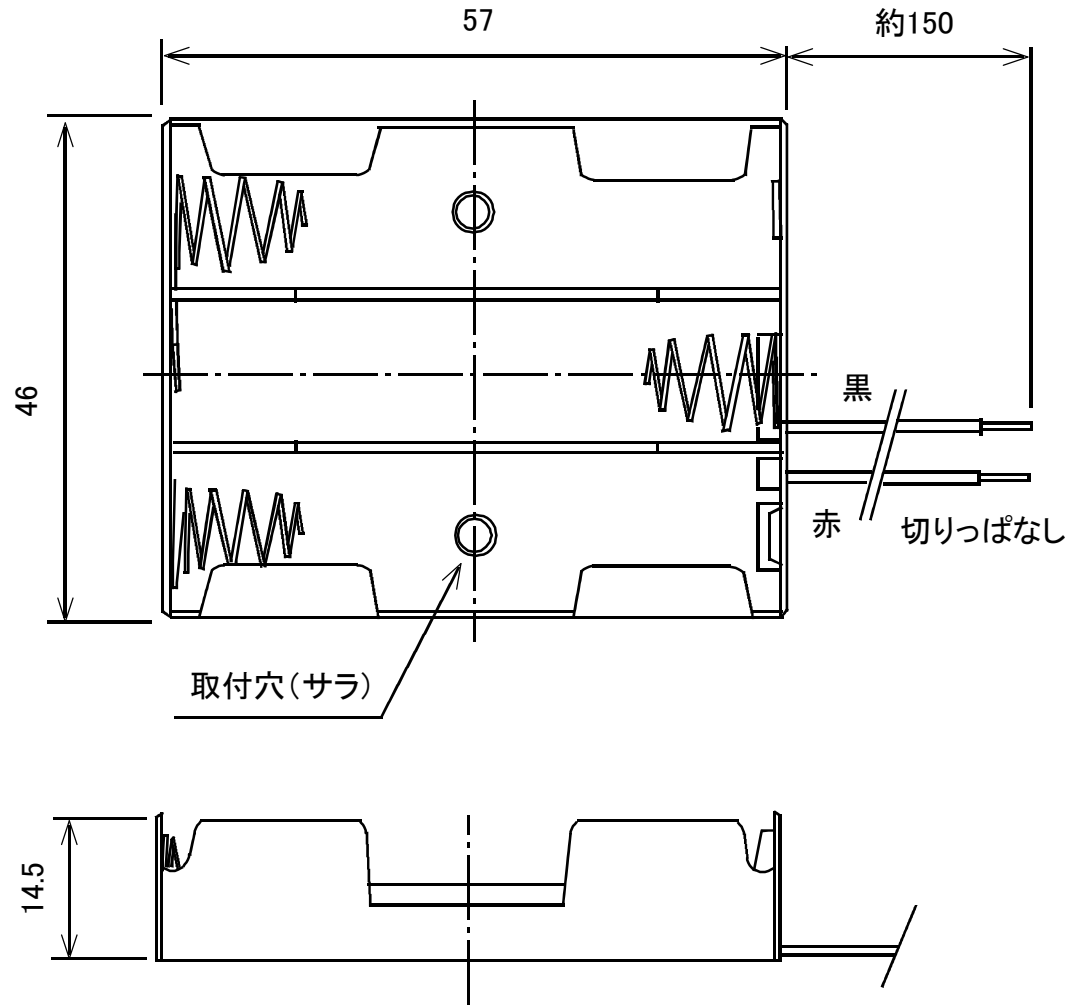

電池ケース 単3×3本 リード線付き

配列:縦1×横3×1段

ケース裏面

裏面に内部接続用の鉄線があります。  
金属ケース等への取付時に絶縁対策をしてください。

概略の実測値です。

詳細については現物での確認をお願いします。

MODEL No.

GB-BH-3X3-LW