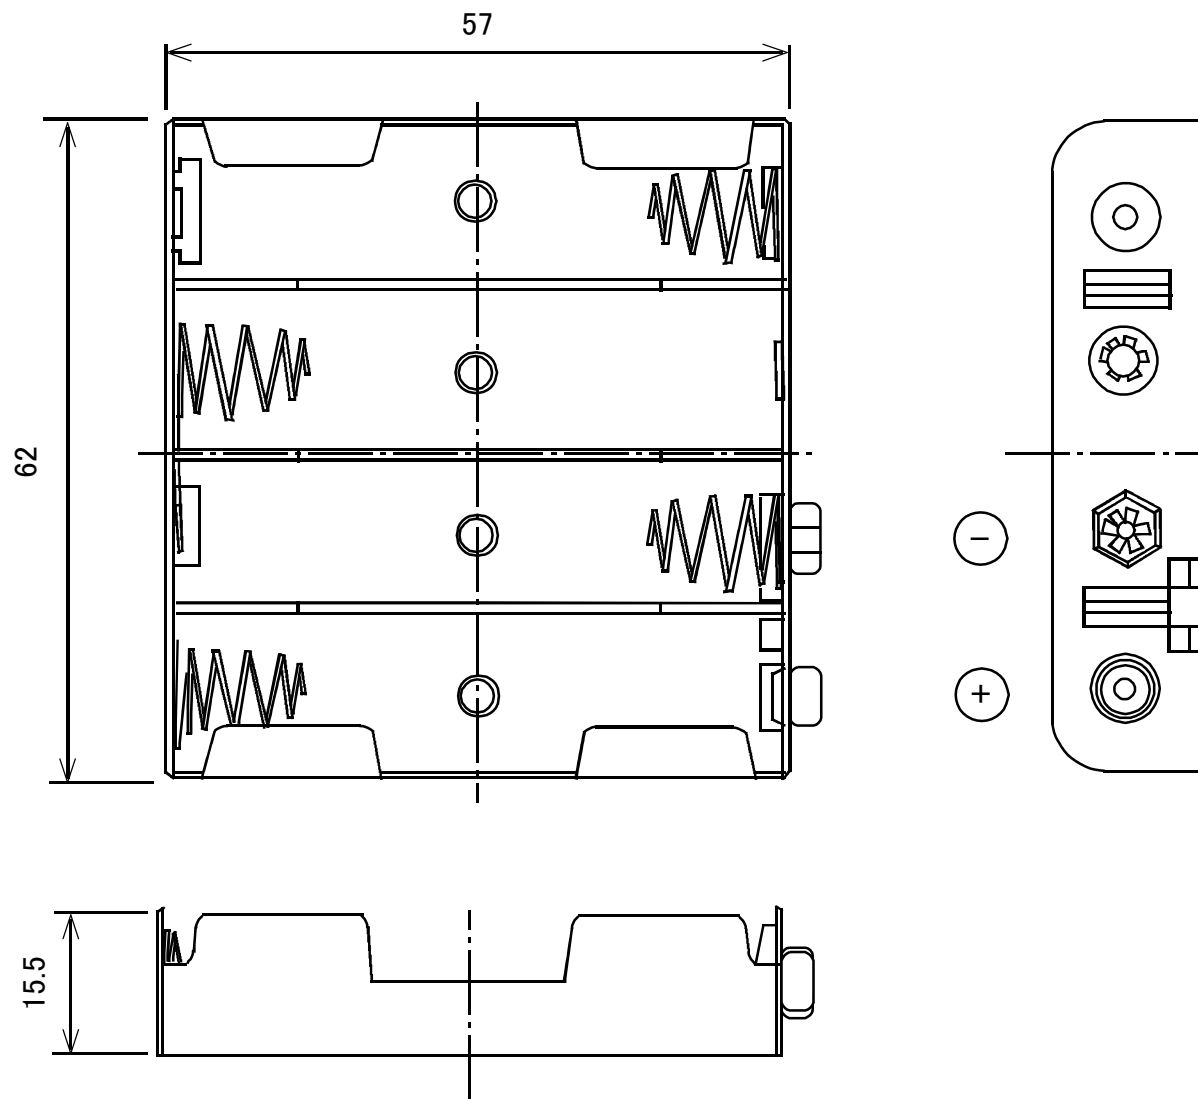

電池ケース 単3×4本 Bスナップタイプ

配列:縦1×横4×1段

概略の実測値です。

詳細については現物での確認をお願いします。

MODEL No.	GB-BH-3X4-BS
DATE	2017,8,2