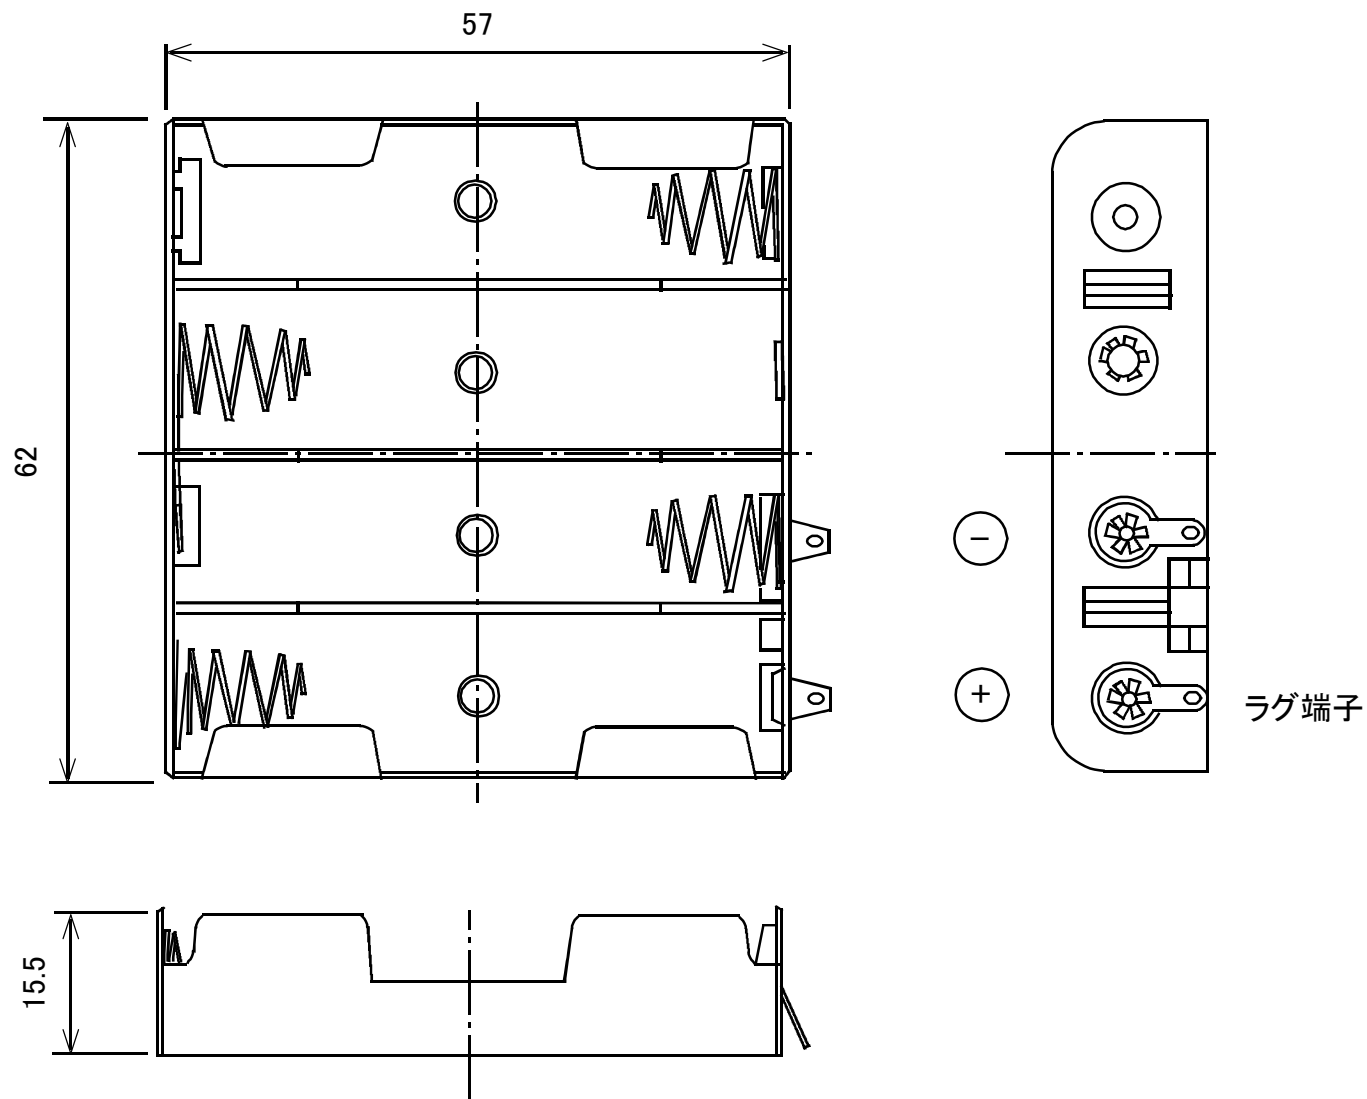

電池ケース 単3×4本 ラグ端子タイプ

配列:縦1×横4×1段

概略の実測値です。

詳細については現物での確認をお願いします。

MODEL No.	GB-BH-3X4-LT
DATE	2017,8,4