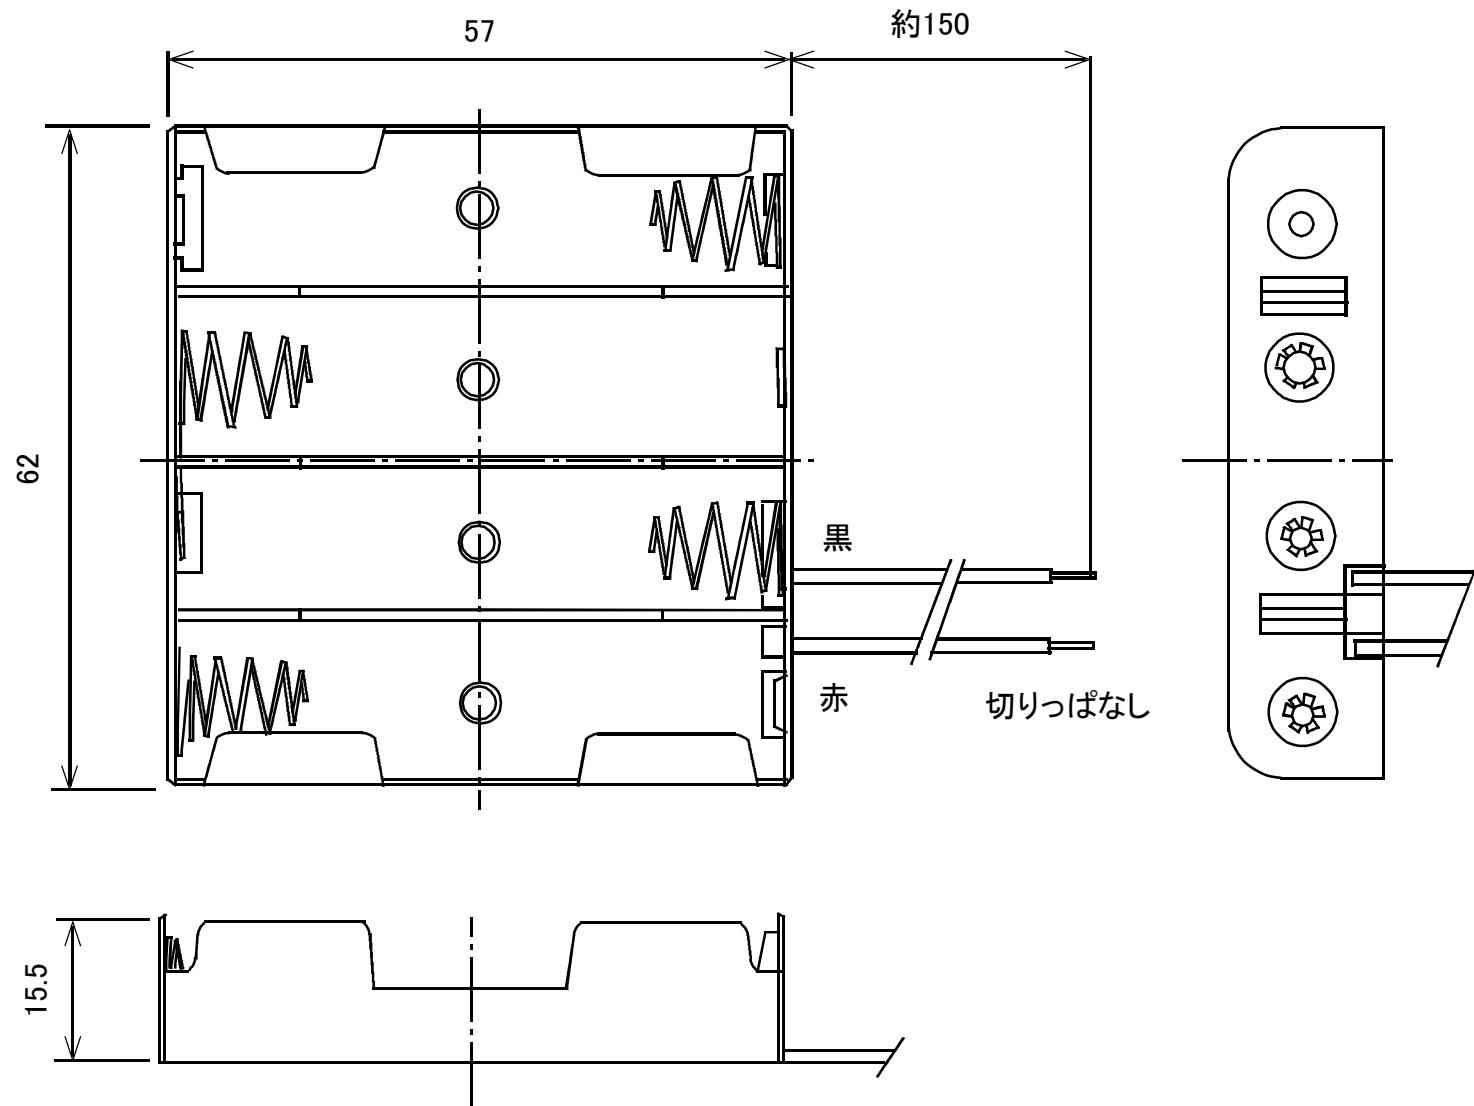

電池ケース 単3×4本 リード線付き

概略の実測値です。

詳細については現物での確認をお願いします。

MODEL No.	GB-BH-3X4-LW
DATE	2017,8,4