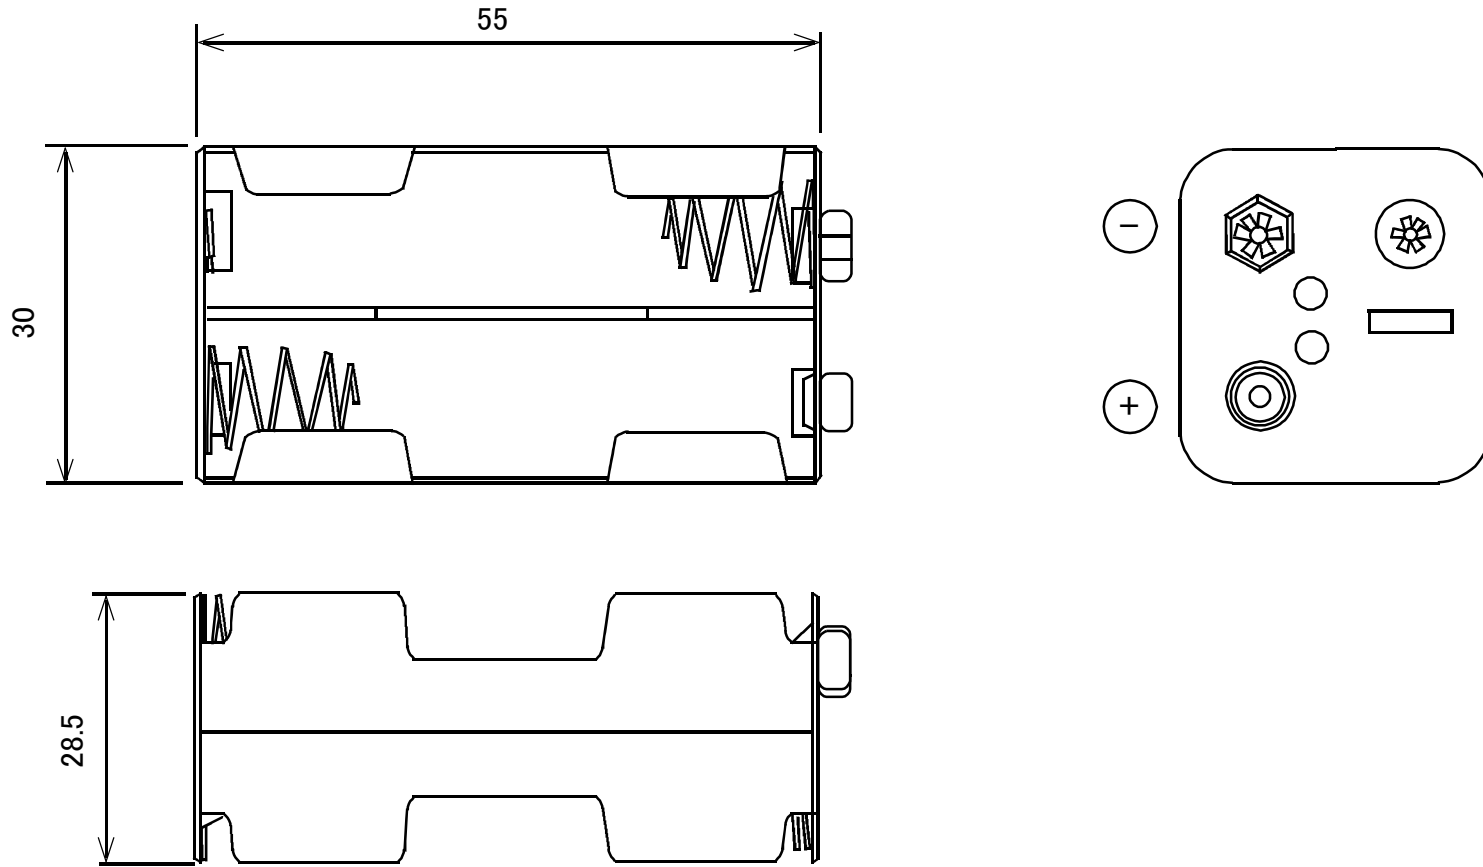

電池ケース 単3×4本 Bスナップタイプ 配列:縦1×横2×2段

概略の実測値です。

詳細については現物での確認をお願いします。

MODEL No.

GB-BH-3X4D-BS

DATE

2017,8,7