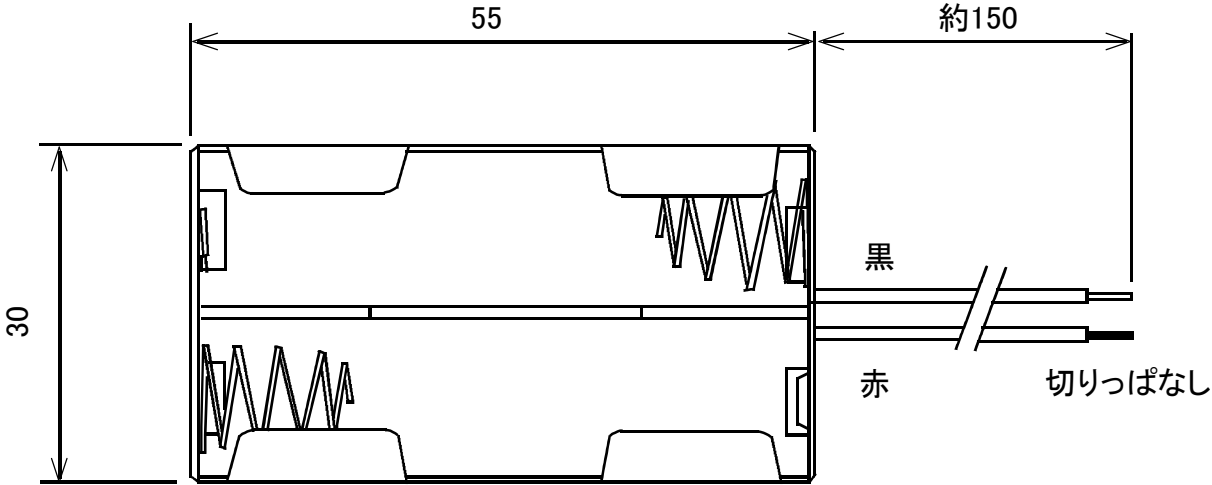

電池ケース 単3×4本 リード線付き 配列:縦1×横2×2段

概略の実測値です。

詳細については現物での確認をお願いします。

MODEL No.	GB-BH-3X4D-LW
DATE	2017,8,7