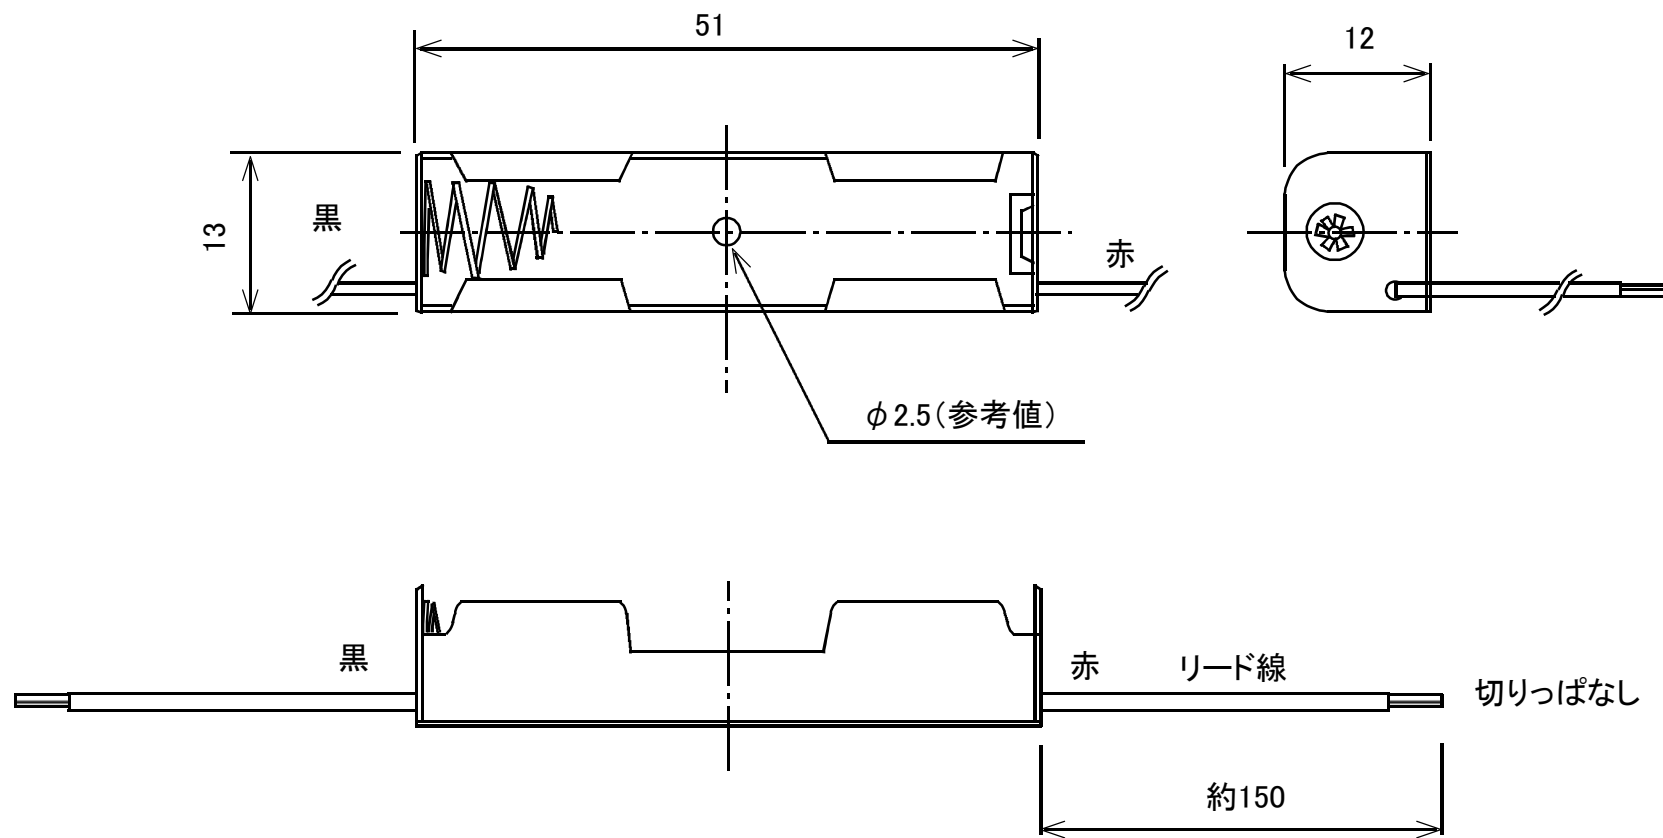

電池ケース 単4×1本 リード線付き

概略の実測値です。

詳細については現物での確認をお願いします。

MODEL No.

GB-BH-4X1-LW

DATE

2017,7,31