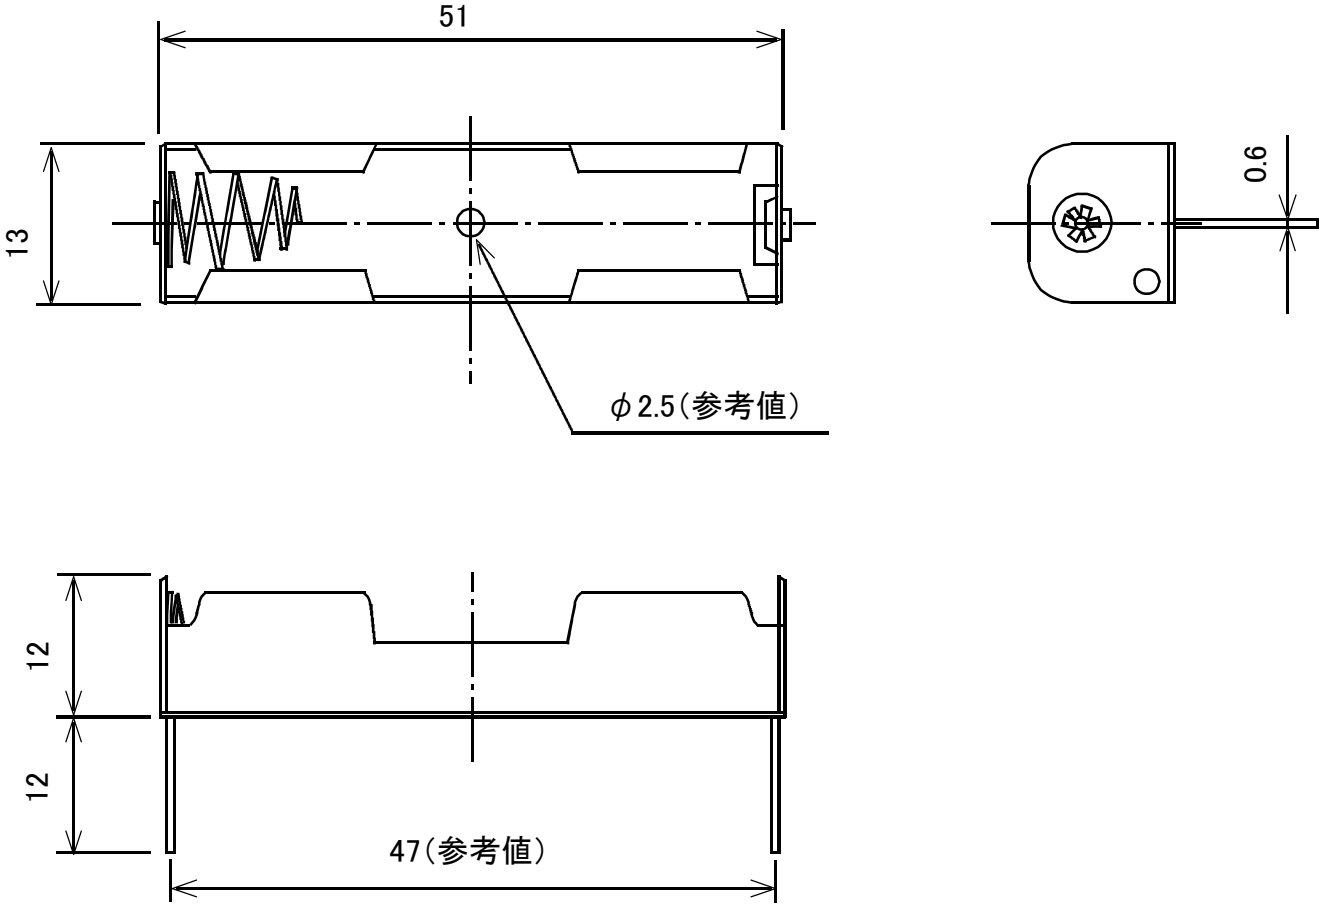

電池ケース 単4×1本 基板取付け用ピン付き

概略の実測値です。

詳細については現物での確認をお願いします。

MODEL No.	GB-BH-4X1-WP
DATE	2017,7,31