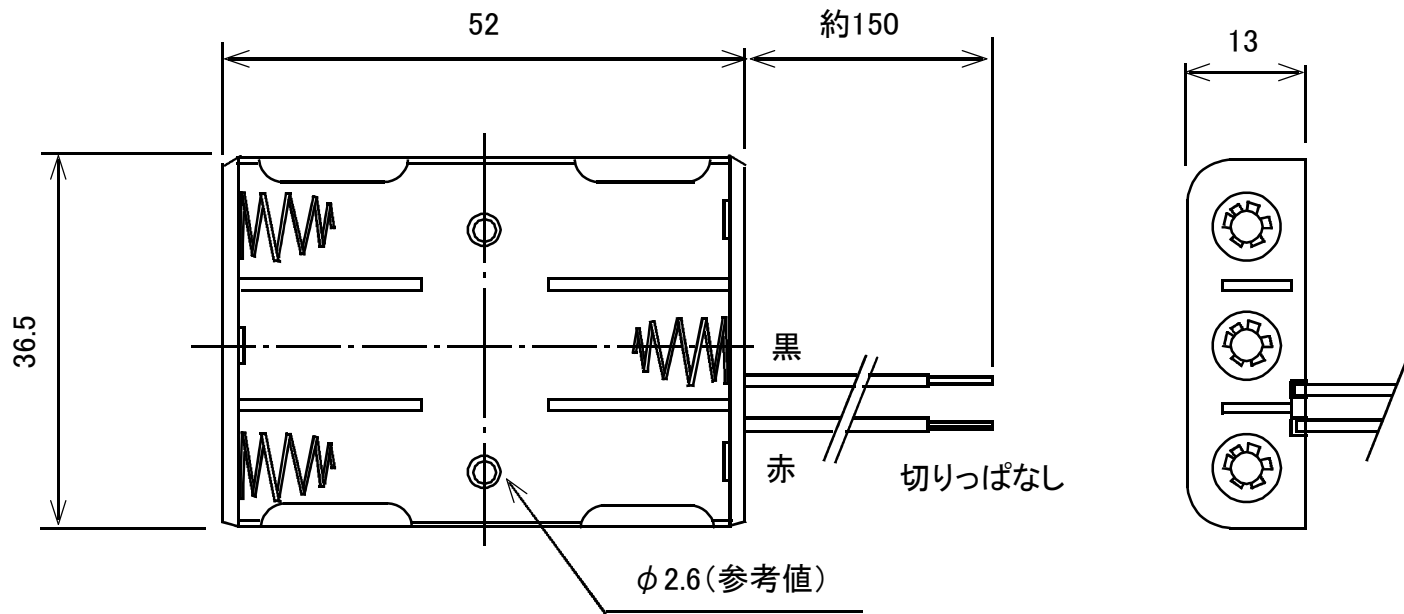

電池ケース 単4×3本 リード線付き

配列 縦1×横3×1段

ケース裏面

裏面に内部接続用の鉄線があります。

金属ケース等への取付時に絶縁対策をしてください。

概略の実測値です。

詳細については現物での確認をお願いします。

MODEL No.

GB-BH-4X3-LW

DATE

2017,9,15