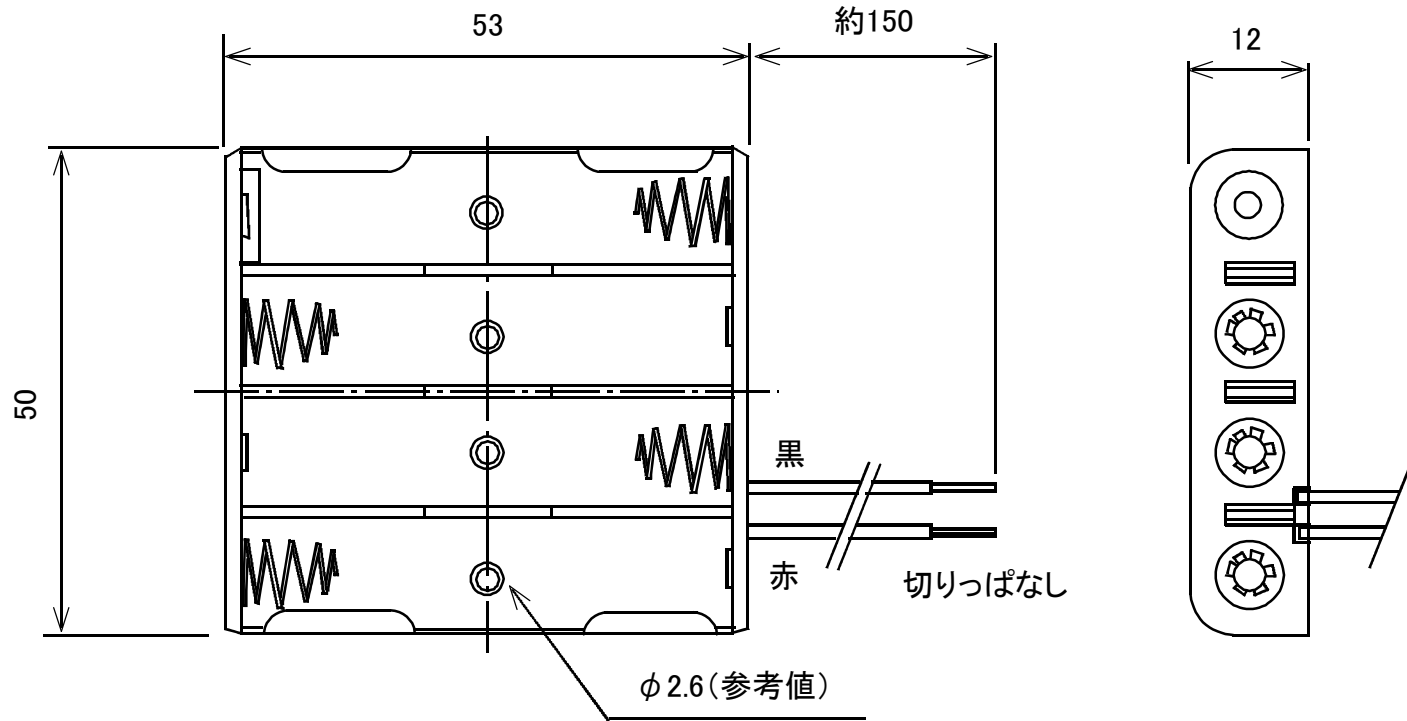

電池ケース 単4×4本 リード線付き

配列 縦1×横4×1段

ケース裏面

裏面に内部接続用の鉄線があります。

金属ケース等への取付時に絶縁対策をしてください。

概略の実測値です。

詳細については現物での確認をお願いします。

MODEL No.

GB-BH-4X4-LW

DATE

2017,9,15