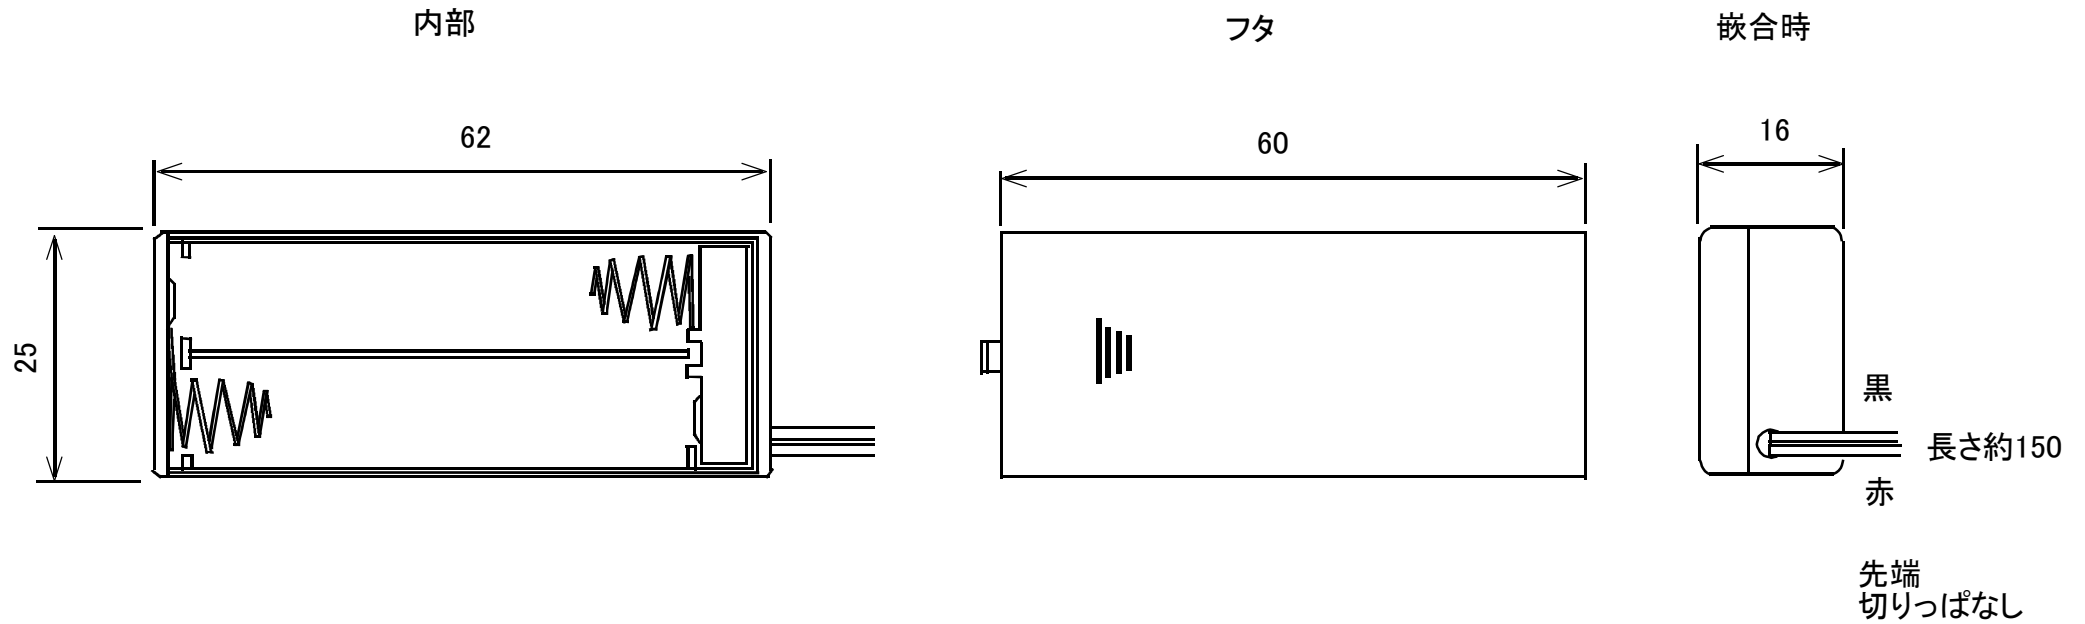

電池ケース 単4×2本 フタ(穴あき)・リード線付き

概略の実測値です。

詳細については現物での確認をお願いします。

MODEL No.

GB-BHA-4X2C-LW

DATE

2017,9,8