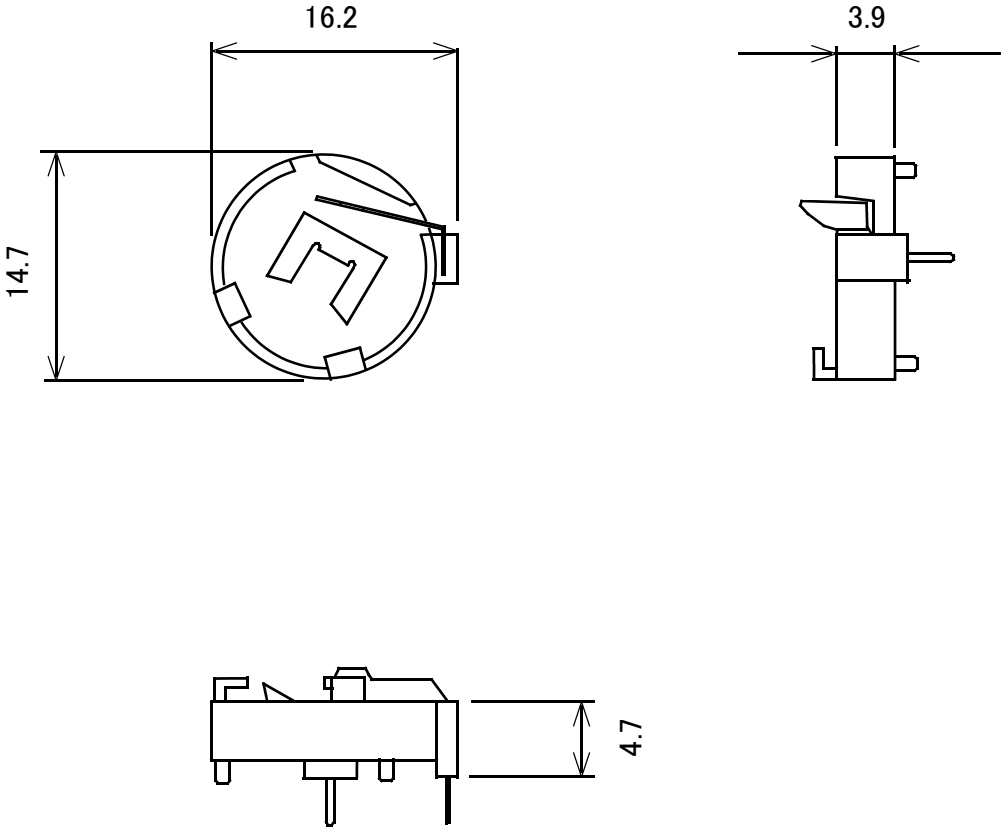

ボタン電池ケース CR1220 基板取付け用

概略の実測値です。

詳細については現物での確認をお願いします。

MODEL No.	GB-BHH-1220RU-MR
DATE	2018,4,11