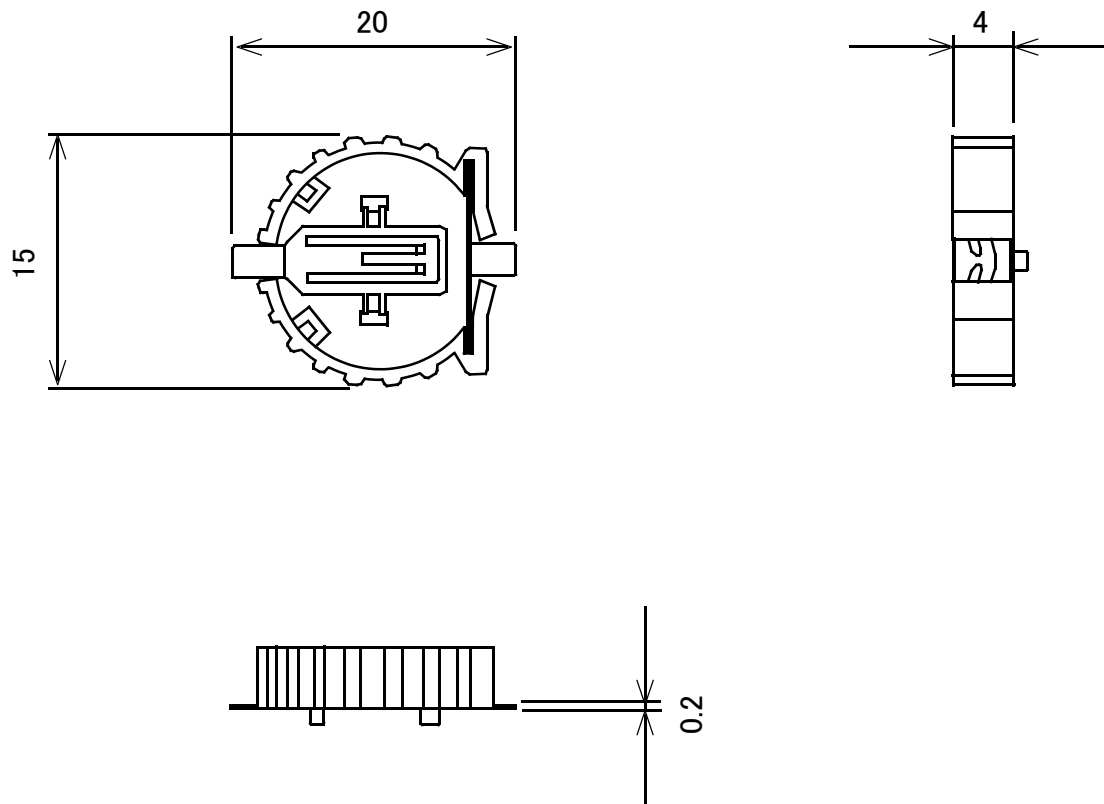

ボタン電池ケース CR1220 表面実装用

単位: mm

概略の実測値です。

詳細については現物での確認をお願いします。

MODEL No.	GB-BHH-1220RU-MS
DATE	2018,8,22