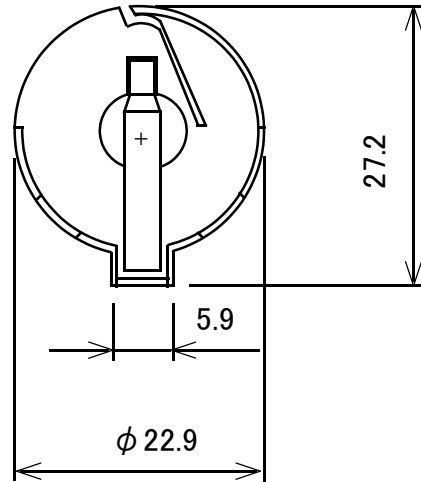

ボタン電池ケース CR2032 基板取付け用

概略の実測値です。

詳細については現物での確認をお願いします。

MODEL No.

GB-BHH-2032RO-MRS

DATE

2018,2,12