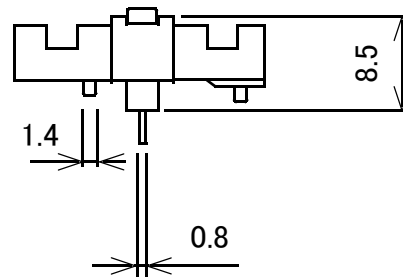

ボタン電池ケース CR2032 基板取付け用

概略の実測値です。

詳細については現物での確認をお願いします。

MODEL No.

GB-BHH-2032RO-MRS

DATE

2018,2,12