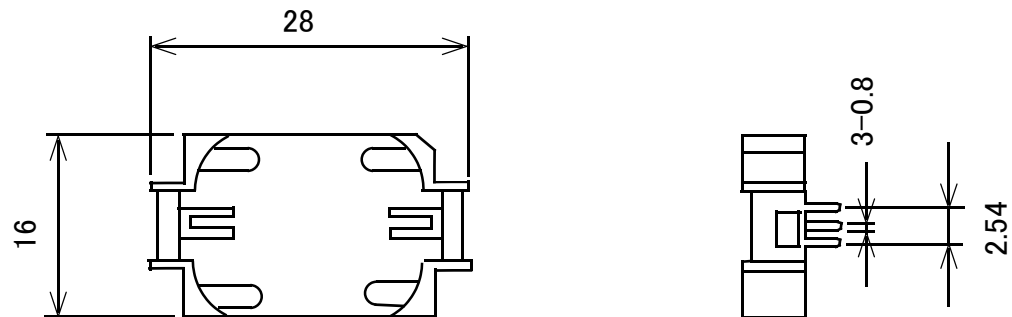

ボタン電池ケース CR2032 基板取付け用 四角型

概略の実測値です。

詳細については現物での確認をお願いします。

MODEL No.	GB-BHH-2032SS-MR
DATE	2017,9,28