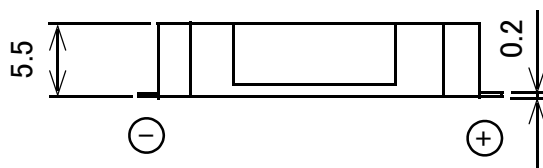

ボタン電池ケース CR2032 表面実装用 四角型

概略の実測値です。

詳細については現物での確認をお願いします。

MODEL No.

GB-BHH-2032SS-MS

DATE

2017,9,28