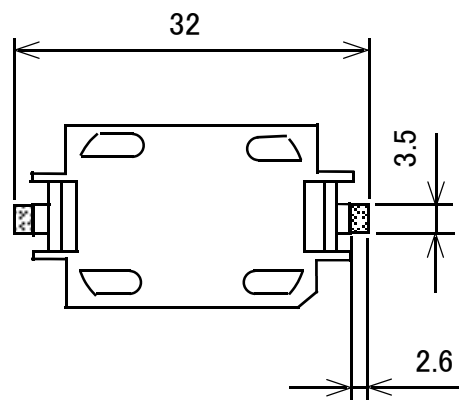

ボタン電池ケース CR2032 表面実装用 四角型

概略の実測値です。

詳細については現物での確認をお願いします。

MODEL No.

GB-BHH-2032SS-MS

DATE

2017,9,28