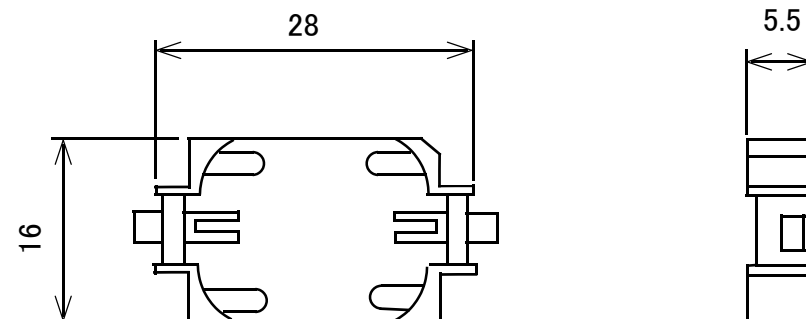

ボタン電池ケース CR2032 表面実装用 四角型

概略の実測値です。

詳細については現物での確認をお願いします。

MODEL No.

GB-BHH-2032SS-MS

DATE

2017,9,28