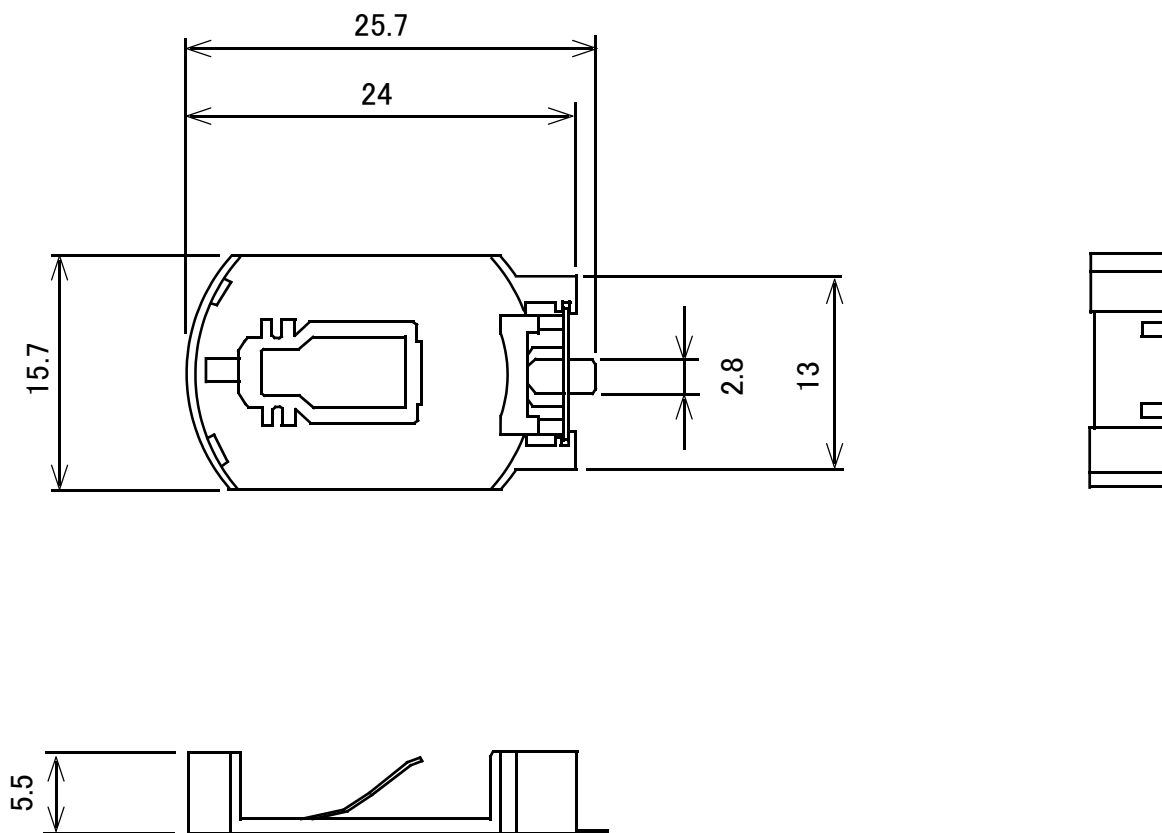

ボタン電池ケース CR2032 表面実装用

単位: mm

概略の実測値です。

詳細については現物での確認をお願いします。

MODEL No.

GB-BHH-2032SU-MS

DATE

2018,8,10