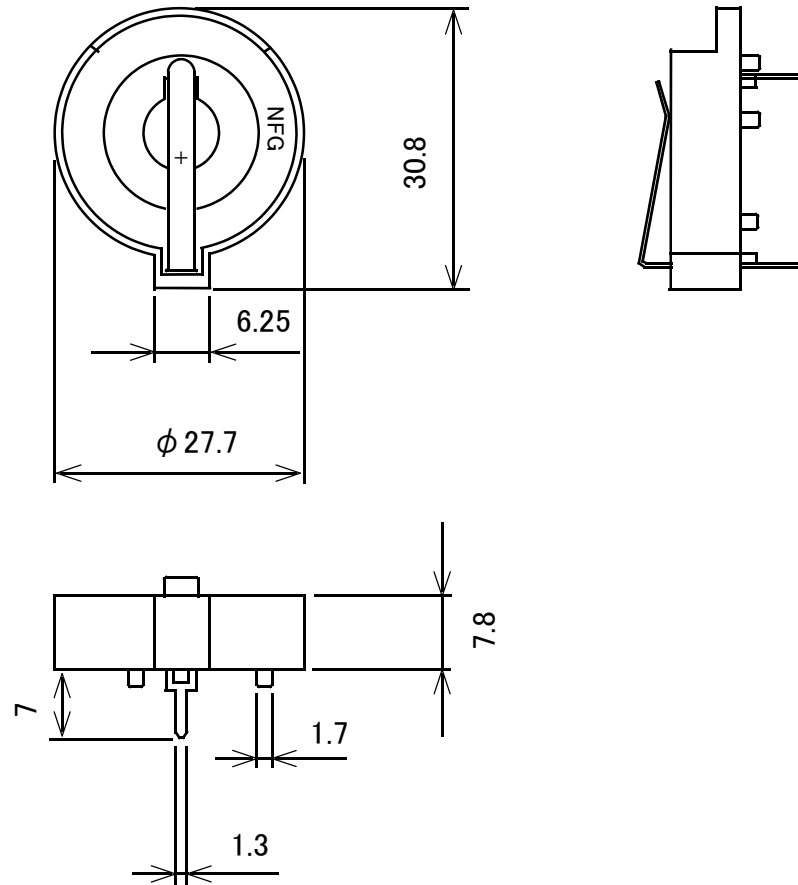

ボタン電池ケース CR2477 基板取付け用

概略の実測値です。

詳細については現物での確認をお願いします。

MODEL No.

GB-BHH-2477RO-MR

DATE

2018,2,9