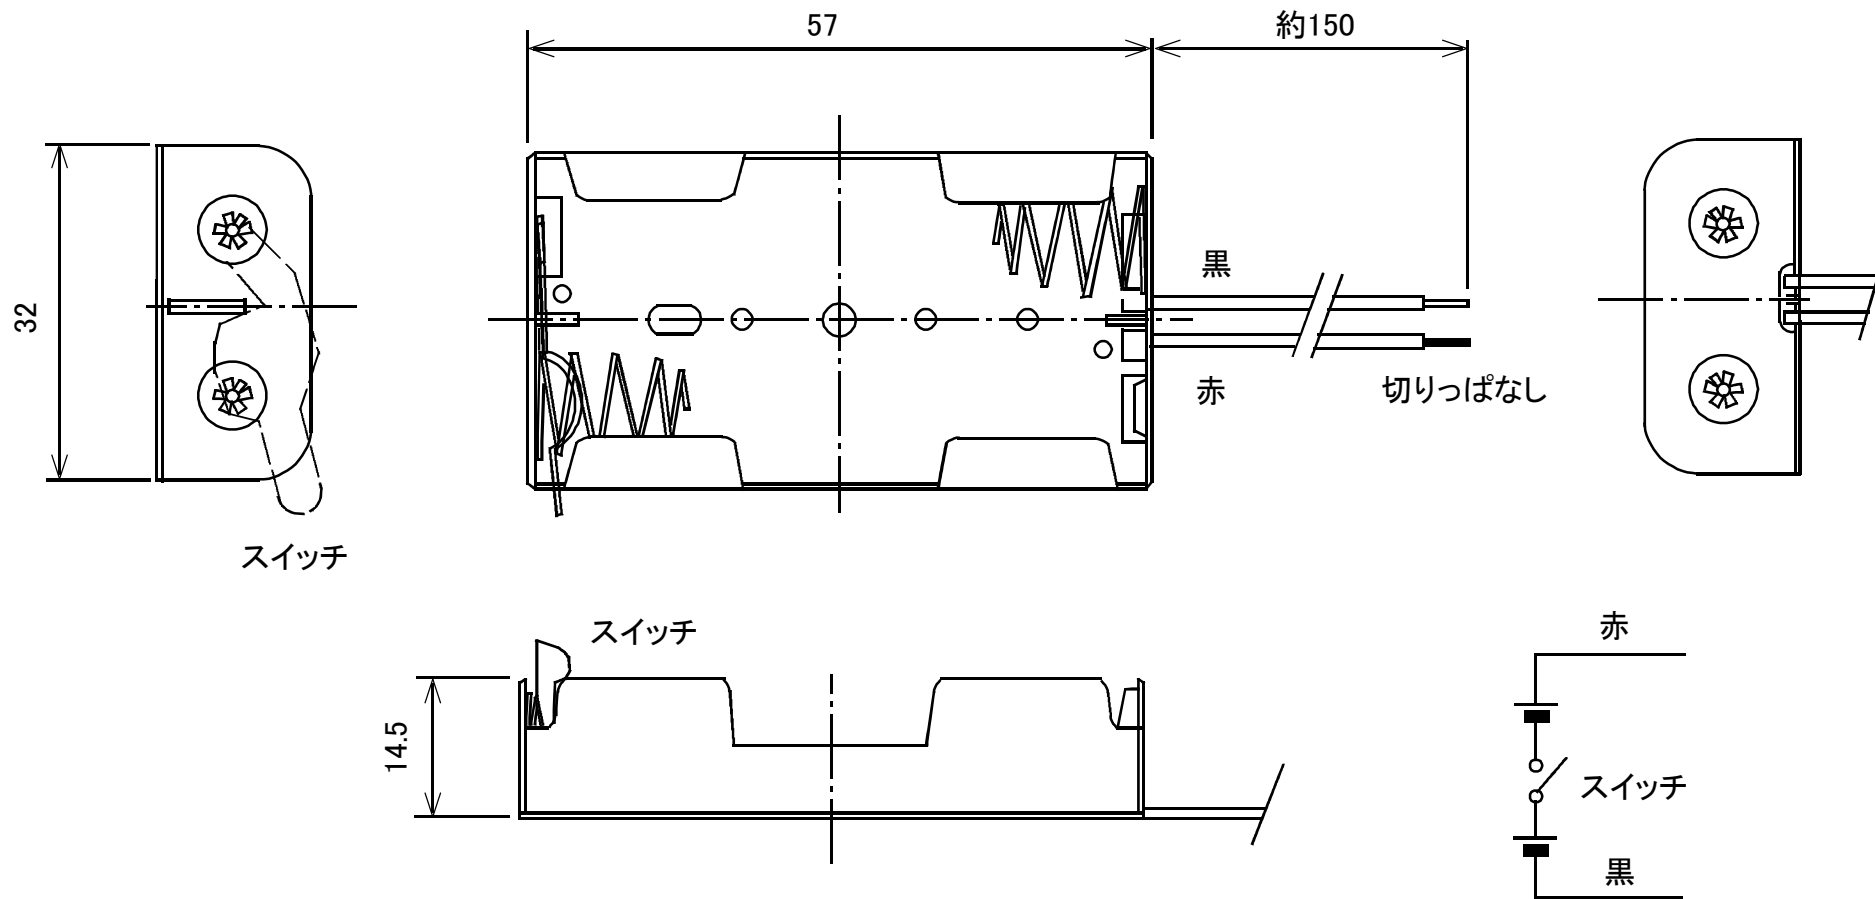

電池ケース 単3×2本 スイッチ・リード線付き

概略の実測値です。

詳細については現物での確認をお願いします。

MODEL No.	GB-BHS-3X2-LW
DATE	2017,8,1