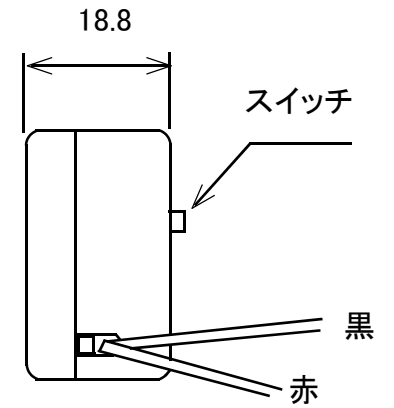

電池ケース 単3×2本 スイッチ・フタ・リード線付き

内部

フタ

嵌合時

長さ約150

先端
切りっぱなし

単位 : mm

概略の実測値です。

詳細については現物での確認をお願いします。

MODEL No.

GB-BHS-3X2C-LW

DATE

2018,8,3