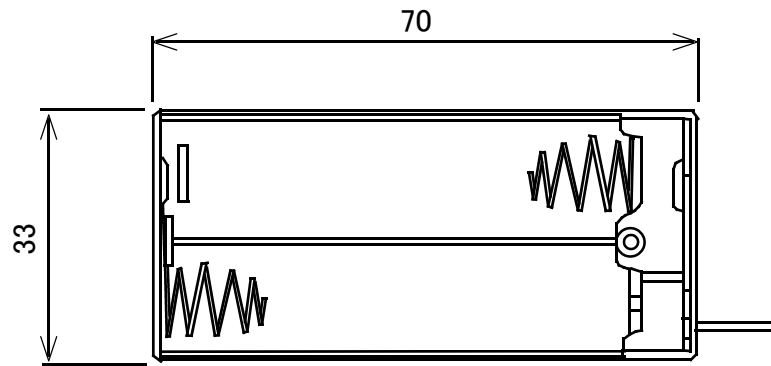

電池ケース 単3×2本 スイッチ・フタ・リード線付き

内部

フタ

嵌合時

長さ約150

先端
切りっぱなし

単位 : mm

概略の実測値です。

詳細については現物での確認をお願いします。

MODEL No.

GB-BHS-3X2C-LW

DATE

2018,8,3