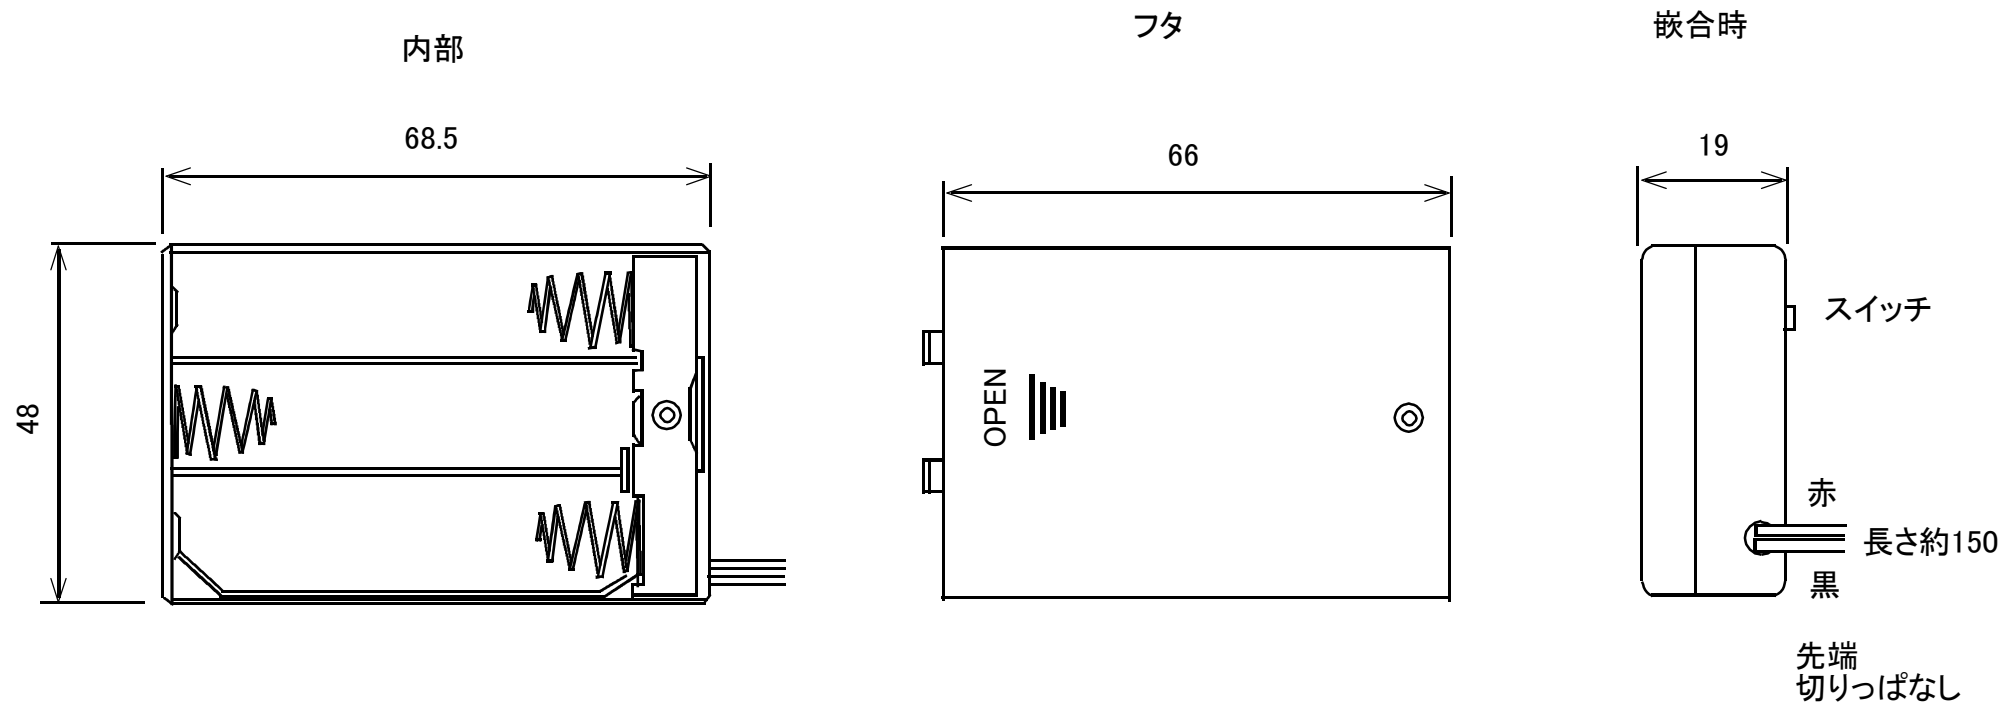

電池ケース 単3×3本 スイッチ・フタ・リード線付き

概略の実測値です。

詳細については現物での確認をお願いします。

MODEL No.	GB-BHS-3X3C-LW
DATE	2017,9,6