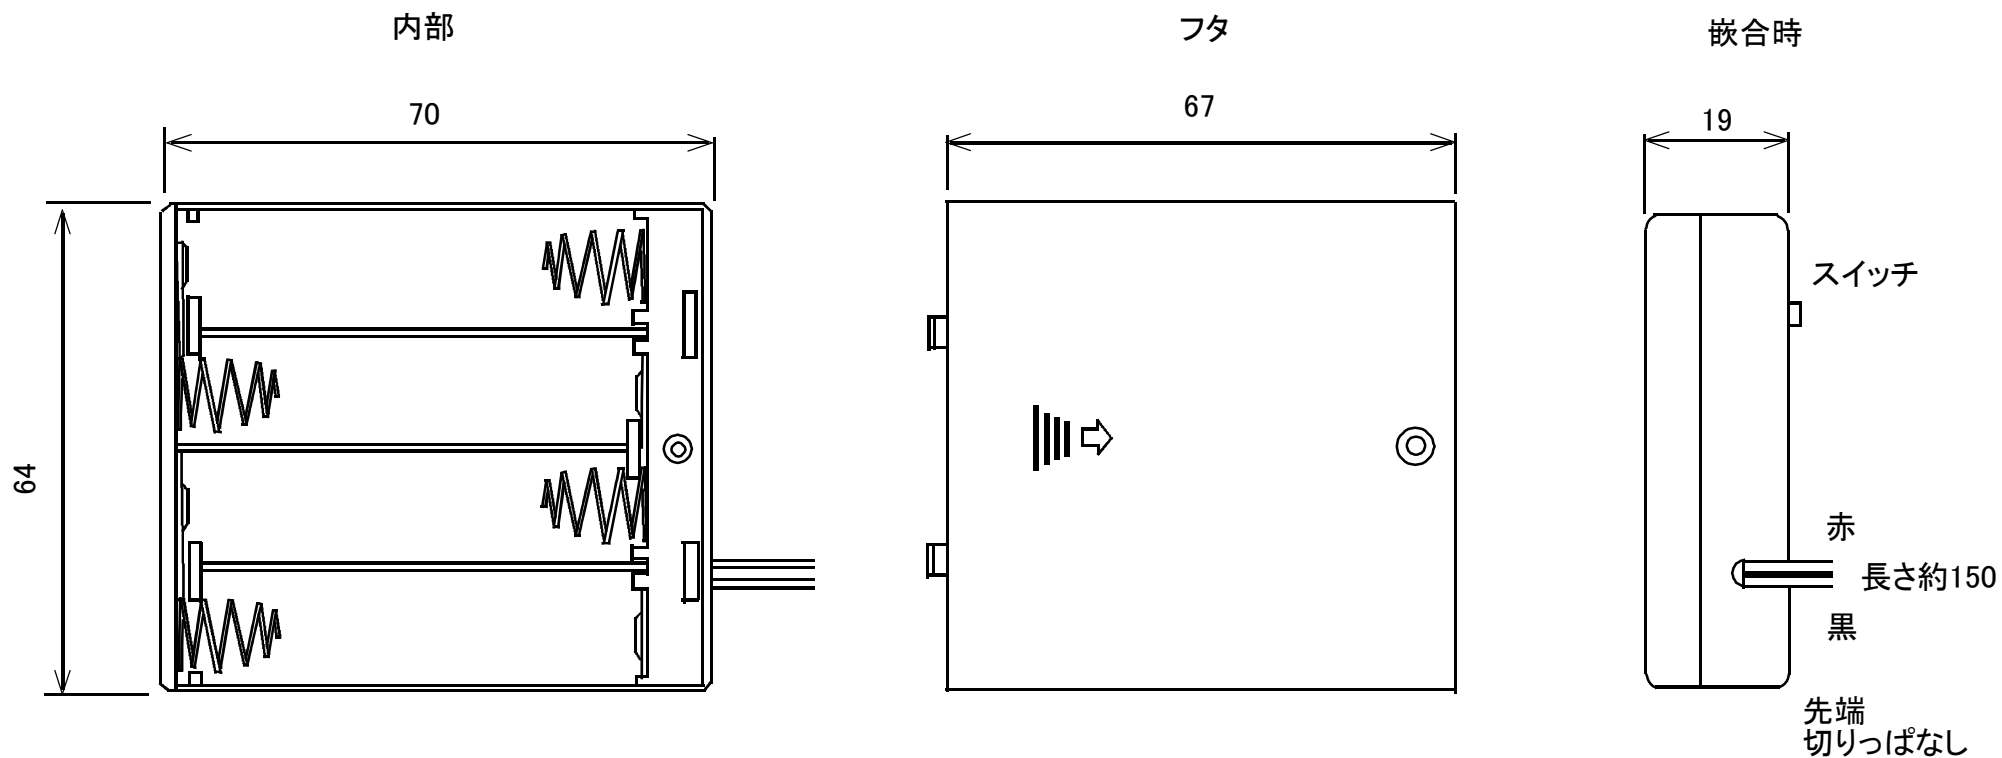

電池ケース 単3×4本 スイッチ・フタ・リード線付き

概略の実測値です。

詳細については現物での確認をお願いします。

MODEL No.	GB-BHS-3X4C-LW
DATE	2017,8,31