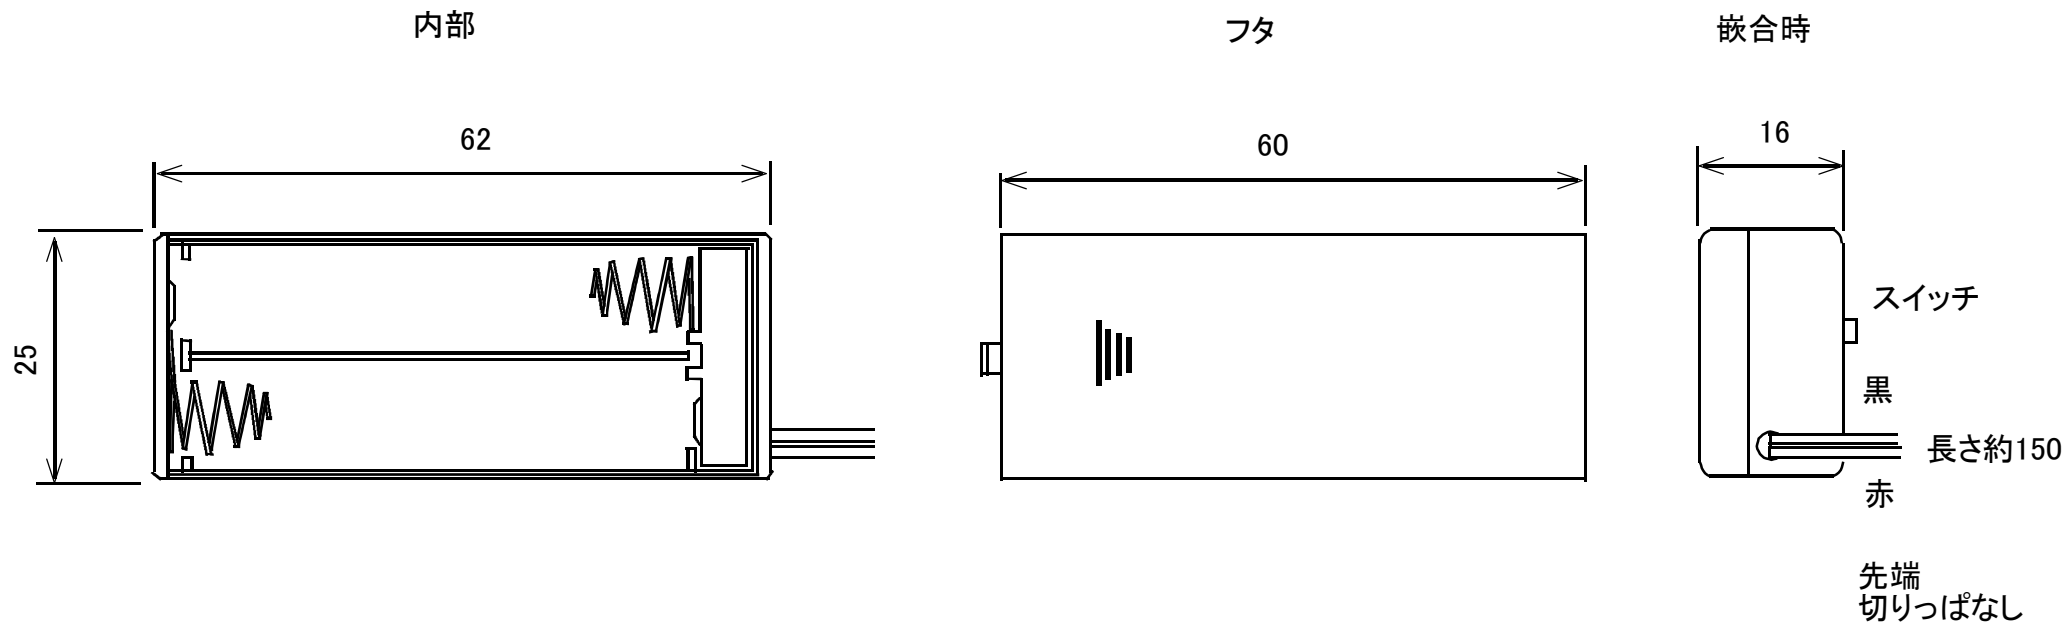

電池ケース 単4×2本 スイッチ・フタ・リード線付き

概略の実測値です。

詳細については現物での確認をお願いします。

MODEL No.

GB-BHS-4X2C-LW

DATE

2017,9,8