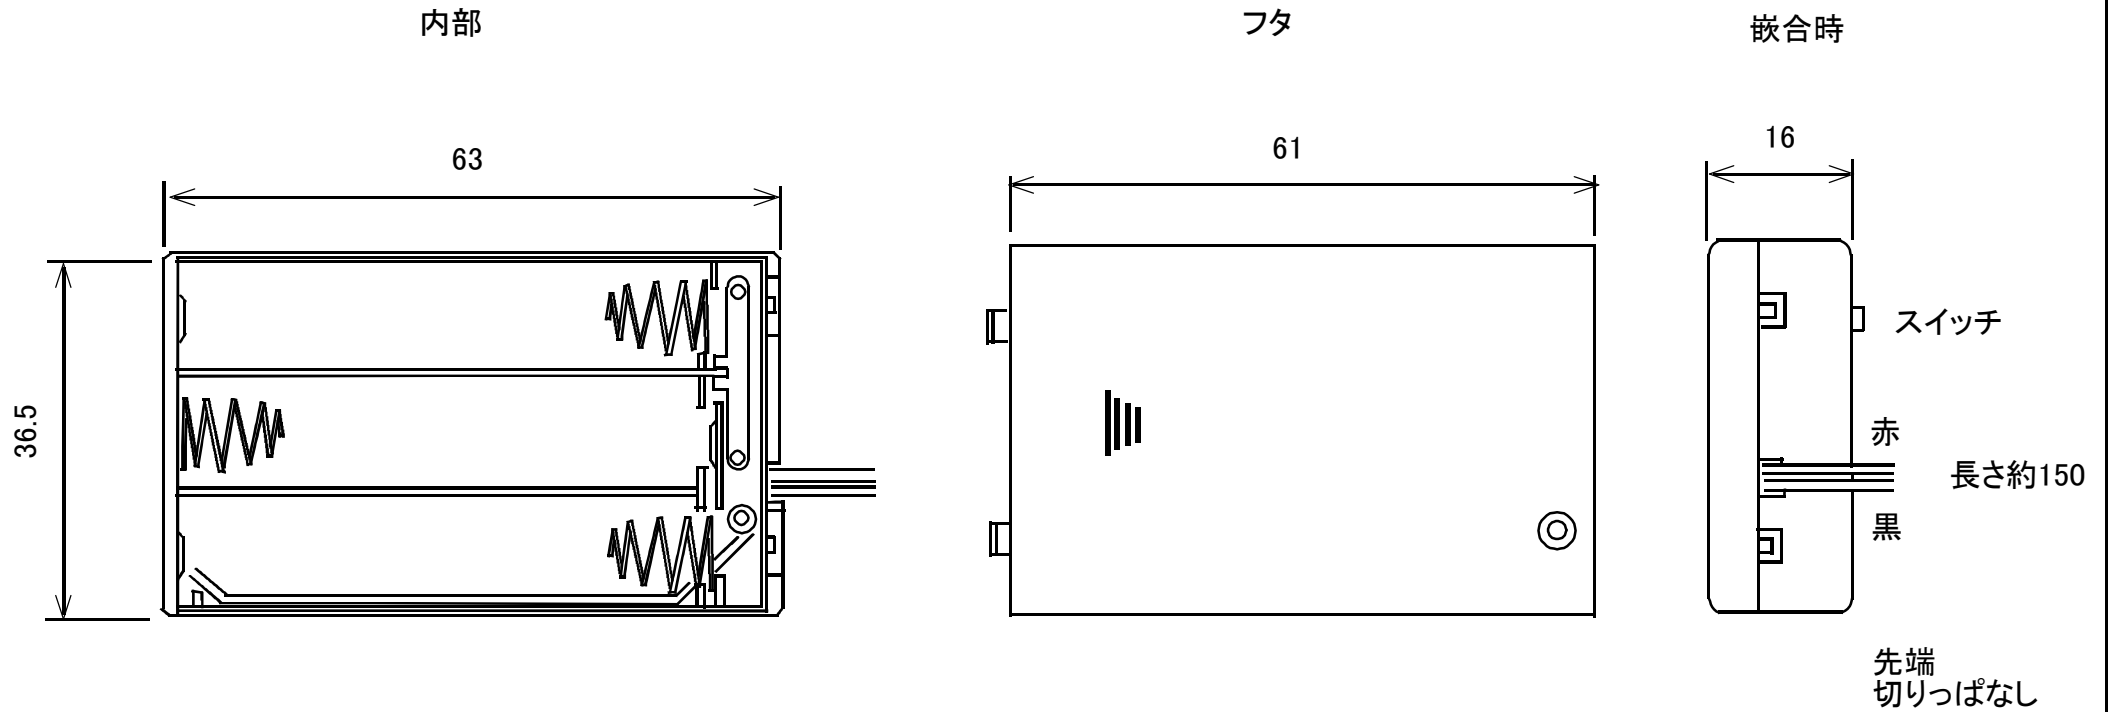

電池ケース 単4×3本 スイッチ・フタ・リード線付き

概略の実測値です。

詳細については現物での確認をお願いします。

MODEL No.	GB-BHS-4X3C-LW
DATE	2017,9,7