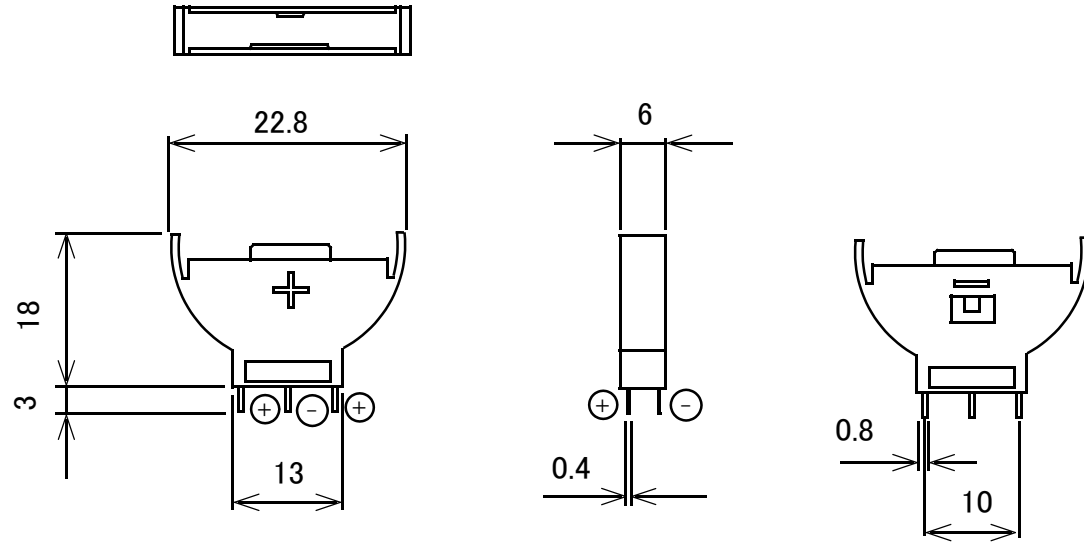

ボタン電池ケース CR2032 基板取付け用 縦型

概略の実測値です。

詳細については現物での確認をお願いします。

MODEL No.	GB-BHV-2032RU-MR
DATE	2018,2,6