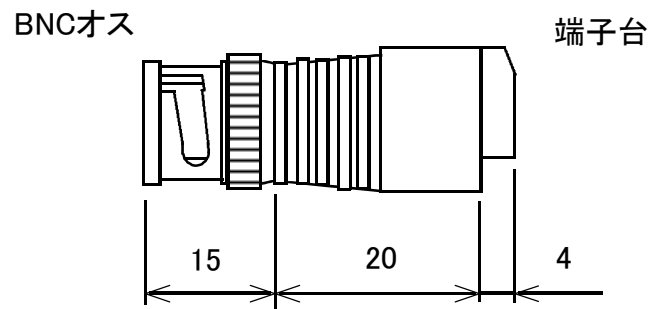

変換コネクタ BNCオスコネクタ ー スクリュー端子台

概略の実測値です。

詳細については現物での確認をお願いします。

MODEL No.

GB-BNCP-TB

DATE

2017,7,27