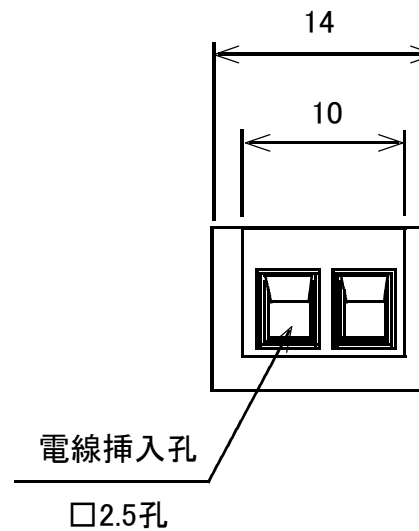

変換コネクタ BNCオスコネクタ ー スクリュー端子台

概略の実測値です。

詳細については現物での確認をお願いします。

MODEL No.

GB-BNCP-TB

DATE

2017,7,27