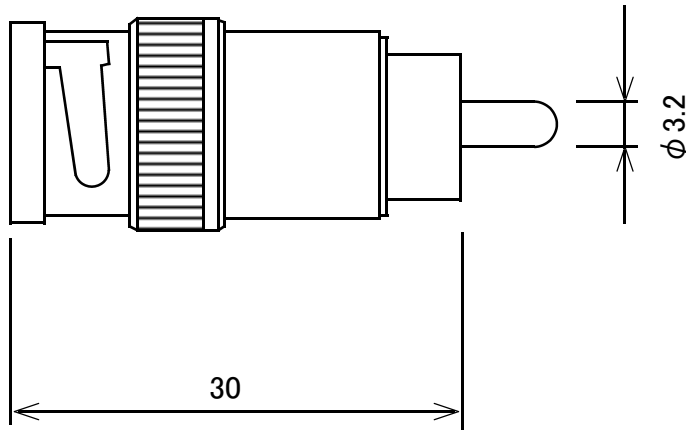

変換コネクタ BNC-P⇔RCAP

概略の実測値です。

詳細については現物での確認をお願いします。

MODEL No.

GB-CC-BNCP-RCAP

DATE

2018,1,26