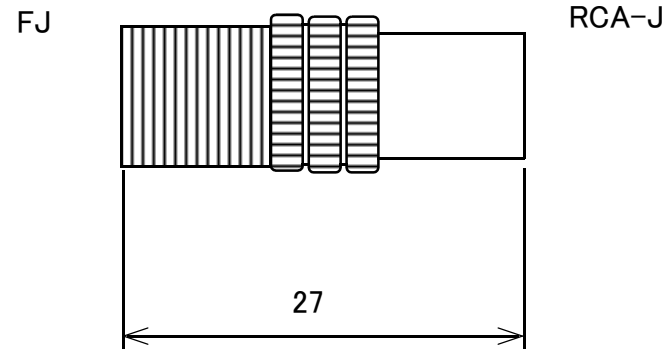

変換コネクタ FJ⇔RCA-J

概略の実測値です。

詳細については現物での確認をお願いします。

MODEL No.

GB-CC-FJ-RCAJ

DATE

2018,1,26