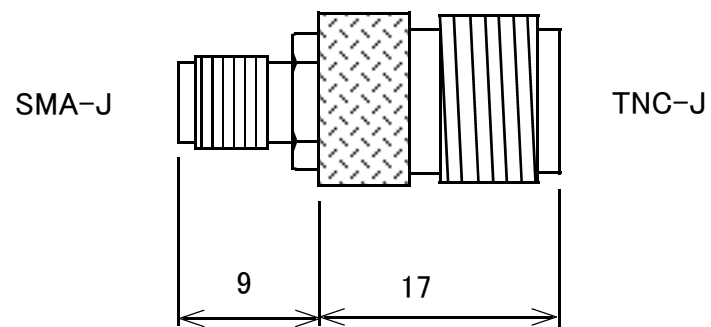

変換コネクタ SMA-J ⇔ TNC-J

単位 : mm

概略の実測値です。

詳細については現物での確認をお願いします。

MODEL No.

GB-CC-SMAJ-TNC-J

DATE

2018,6,28