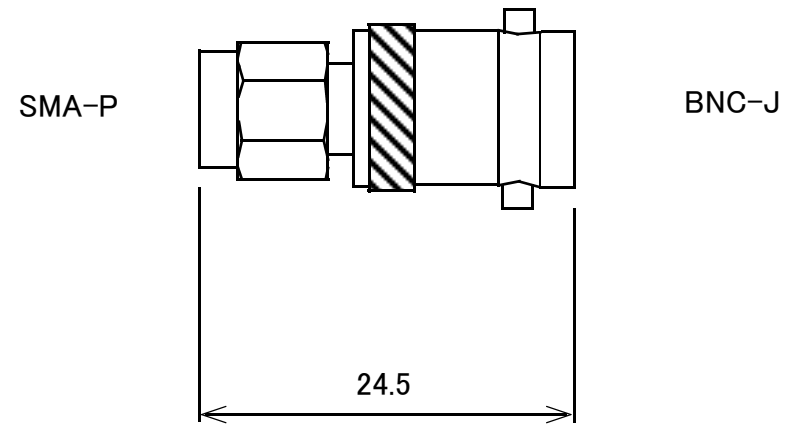

変換コネクタ SMA-P ⇄ BNC-J

単位:mm

概略の実測値です。

詳細については現物での確認をお願いします。

MODEL No.

GB-CC-SMAP-BNCJ

DATE

2018,6,28