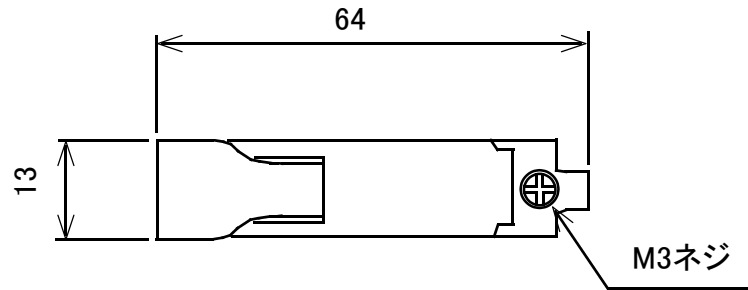

大型充電クリップ

型番	キャップ色
GB-CCL-20A50-R	赤
GB-CCL-20A50-K	黒

クリップ

最大開口時寸法

キャップ

単位:mm

概略の実測値です。

詳細については現物での確認をお願いします。

MODEL No.	GB-CCL-20A50-R GB-CCL-20A50-K
DATE	2018,6,18