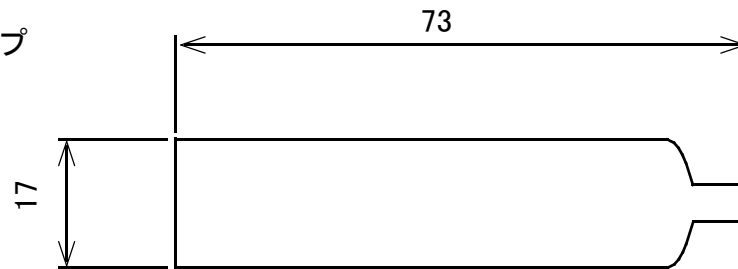

大型充電クリップ

型番	キャップ色
GB-CCL-20A50-R	赤
GB-CCL-20A50-K	黒

クリップ

最大開口時寸法

キャップ

単位:mm

概略の実測値です。

詳細については現物での確認をお願いします。

MODEL No.	GB-CCL-20A50-R GB-CCL-20A50-K
DATE	2018,6,18