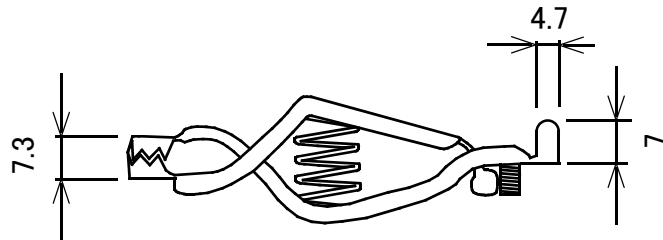

大型充電クリップ

型番	キャップ色
GB-CCL-20A50-R	赤
GB-CCL-20A50-K	黒

クリップ

最大開口時寸法

キャップ

単位:mm

概略の実測値です。

詳細については現物での確認をお願いします。

MODEL No.	GB-CCL-20A50-R GB-CCL-20A50-K
DATE	2018,6,18