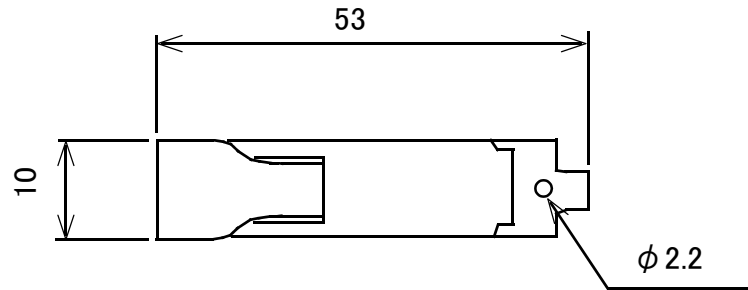

中型充電クリップ

型番	キャップ色
GB-CCM-10A50-R	赤
GB-CCM-10A50-K	黒

クリップ

キャップ

単位:mm

概略の実測値です。

詳細については現物での確認をお願いします。

MODEL No.	GB-CCM-10A50-R GB-CCM-10A50-K
DATE	2018,6,20