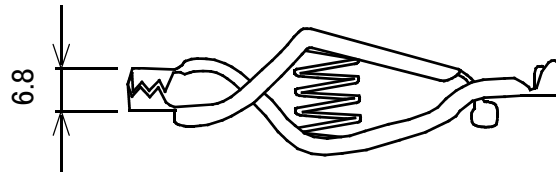

中型充電クリップ

型番	キャップ色
GB-CCM-10A50-R	赤
GB-CCM-10A50-K	黒

クリップ

キャップ

単位:mm

概略の実測値です。

詳細については現物での確認をお願いします。

MODEL No.	GB-CCM-10A50-R GB-CCM-10A50-K
DATE	2018,6,20