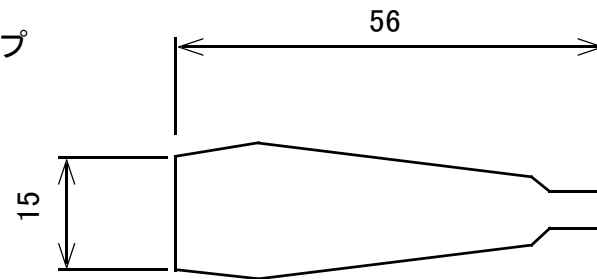

中型充電クリップ

型番	キャップ色
GB-CCM-10A50-R	赤
GB-CCM-10A50-K	黒

クリップ

キャップ

単位:mm

概略の実測値です。

詳細については現物での確認をお願いします。

MODEL No.	GB-CCM-10A50-R GB-CCM-10A50-K
DATE	2018,6,20