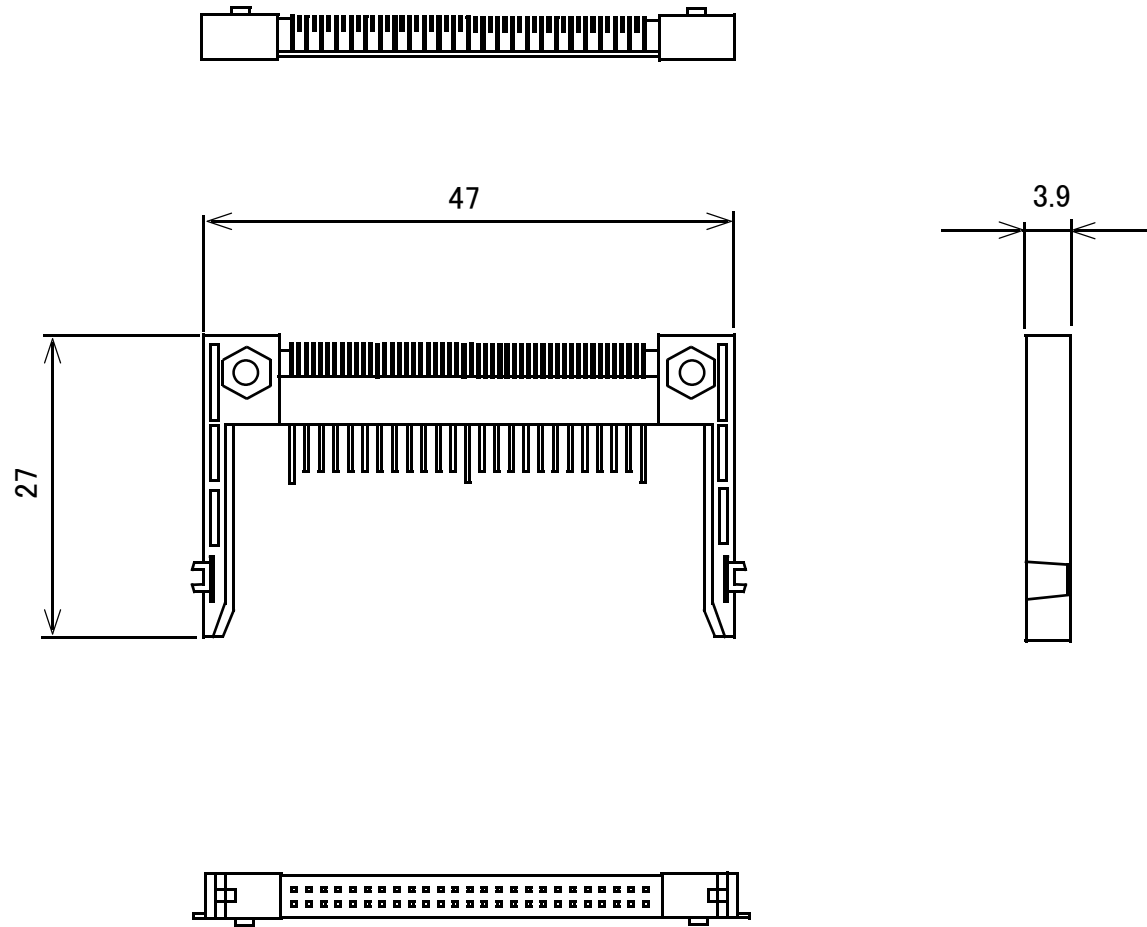

CFカード用スロットコネクタ 表面実装用

単位: mm

概略の実測値です。

詳細については現物での確認をお願いします。

MODEL No.

GB-CFC-SLT

DATE

2018,9,14