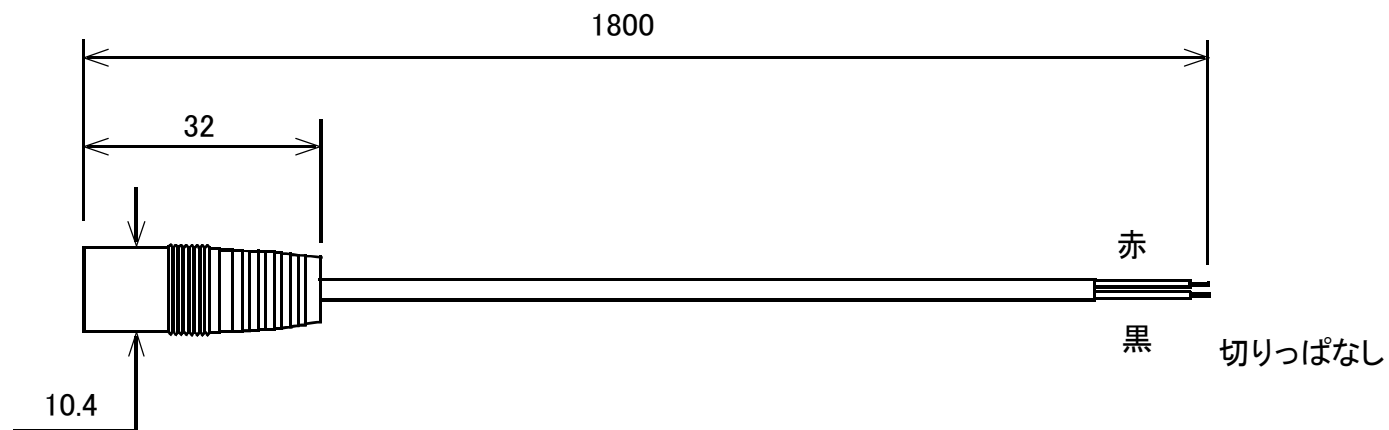

DCジャック付きケーブル 2.5mm ケーブル長1.8m

DCジャック
φ5.5×2.5mm

概略の実測値です。

詳細については現物での確認をお願いします。

MODEL No.

GB-DCC-2.5J-1.8M

DATE

2017,7,28