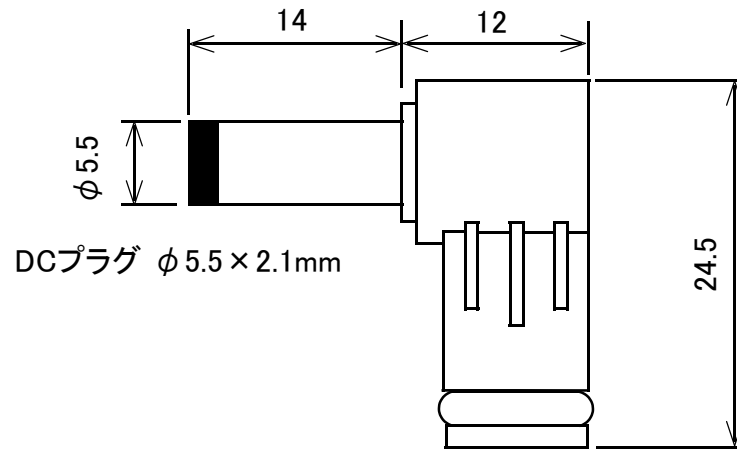

DCプラグ 2.1mm L型 ロングタイプ

単位 : mm

概略の実測値です。

詳細については現物での確認をお願いします。

MODEL No.

GB-DCP-21-L

DATE

2018,9,7