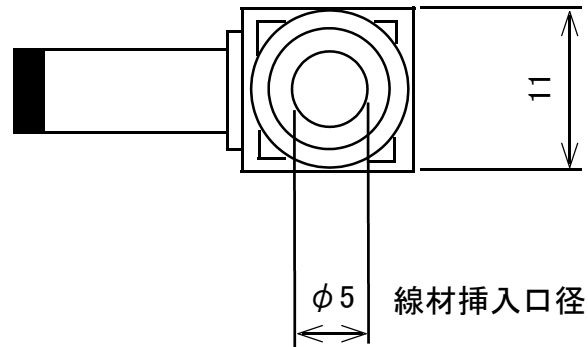

DCプラグ 2.1mm L型 ロングタイプ

単位 : mm

概略の実測値です。

詳細については現物での確認をお願いします。

MODEL No.

GB-DCP-21-L

DATE

2018,9,7