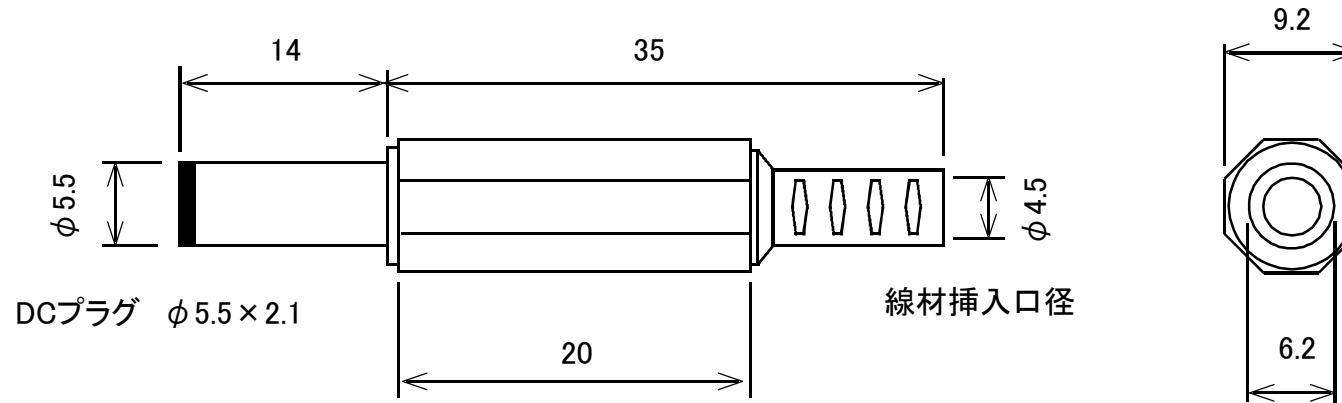

DCプラグ $\phi 5.5 \times 2.1$ mm ロングタイプ 8角

概略の実測値です。

詳細については現物での確認をお願いします。

MODEL No.

GB-DCP-21-S

DATE

2017,7,20