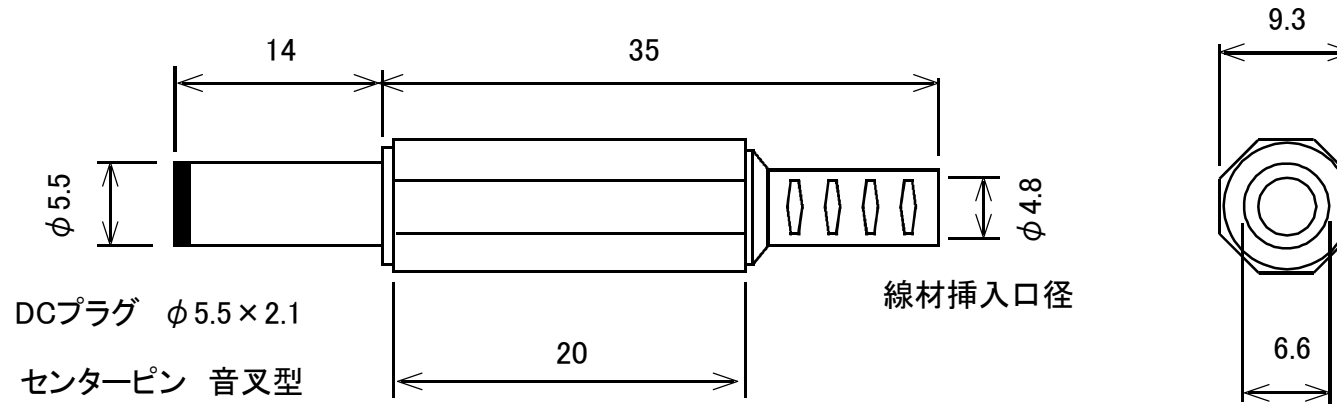

DCプラグ φ5.5×2.1mm ロングタイプ 先端 フォークタイプ 8角

概略の実測値です。

詳細については現物での確認をお願いします。

MODEL No.

GB-DCP-214F-S

DATE

2017,7,20