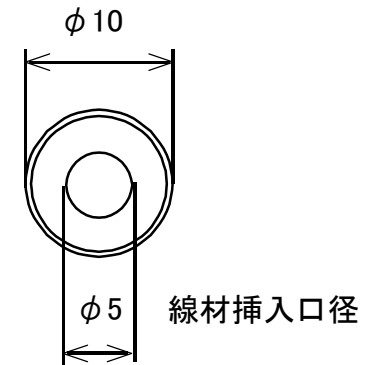

DCプラグ $\phi 5.5 \times 2.1\text{mm}$ ロングタイプ 先端フォークタイプ

DCプラグ $\phi 5.5 \times 2.1\text{mm}$
先端 フォークタイプ

概略の実測値です。

詳細については現物での確認をお願いします。

MODEL No.

GB-DCP-218F-S

DATE

2017,7,12