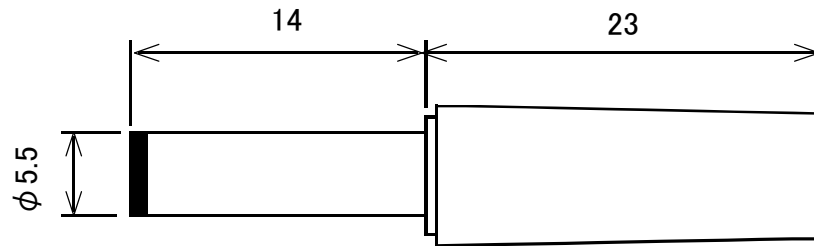

DCプラグ $\phi 5.5 \times 2.1\text{mm}$ ロングタイプ 先端フォークタイプ

DCプラグ $\phi 5.5 \times 2.1\text{mm}$
先端 フォークタイプ

概略の実測値です。

詳細については現物での確認をお願いします。

MODEL No.

GB-DCP-218F-S

DATE

2017,7,12