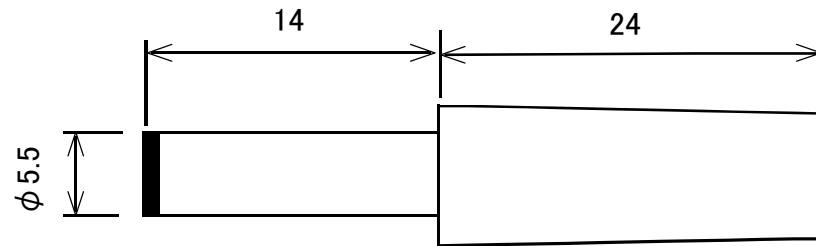

DCプラグ $\phi 5.5 \times 2.1\text{mm}$ ロングタイプ

DCプラグ $\phi 5.5 \times 2.1\text{mm}$

概略の実測値です。

詳細については現物での確認をお願いします。

MODEL No.

GB-DCP-21L-S

DATE

2017,7,20