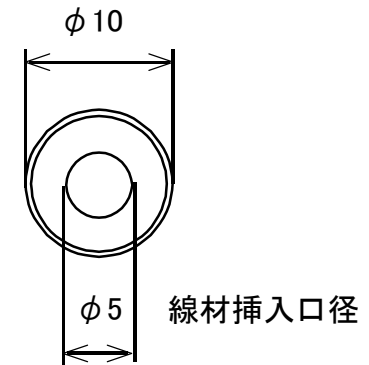

DCプラグ $\phi 5.5 \times 2.1\text{mm}$ ロングタイプ

DCプラグ $\phi 5.5 \times 2.1\text{mm}$

概略の実測値です。

詳細については現物での確認をお願いします。

MODEL No.

GB-DCP-21L-S

DATE

2017,7,20