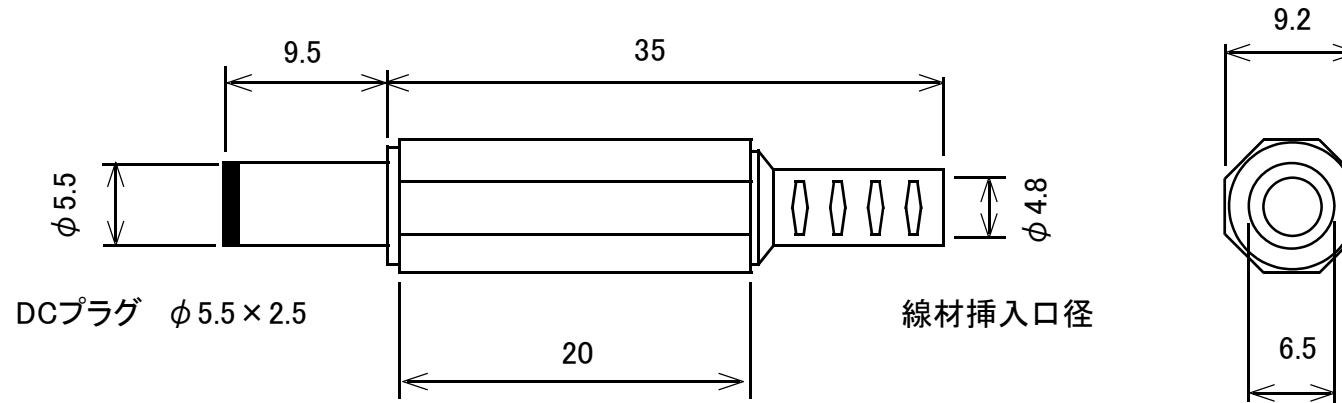

DCプラグ 2.5mm 8角

単位:mm

概略の実測値です。

詳細については現物での確認をお願いします。

MODEL No.

GB-DCP-25-S

DATE

2018,9,6