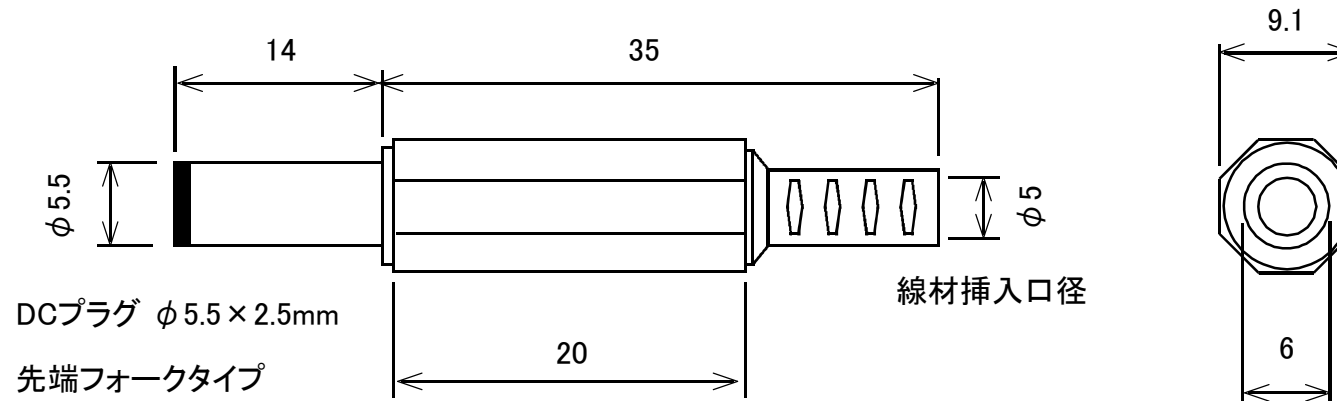

DCプラグ φ5.5×2.5mm ロングタイプ 先端フォークタイプ 8角

概略の実測値です。

詳細については現物での確認をお願いします。

MODEL No.

GB-DCP-254A-S

DATE

2017,7,12