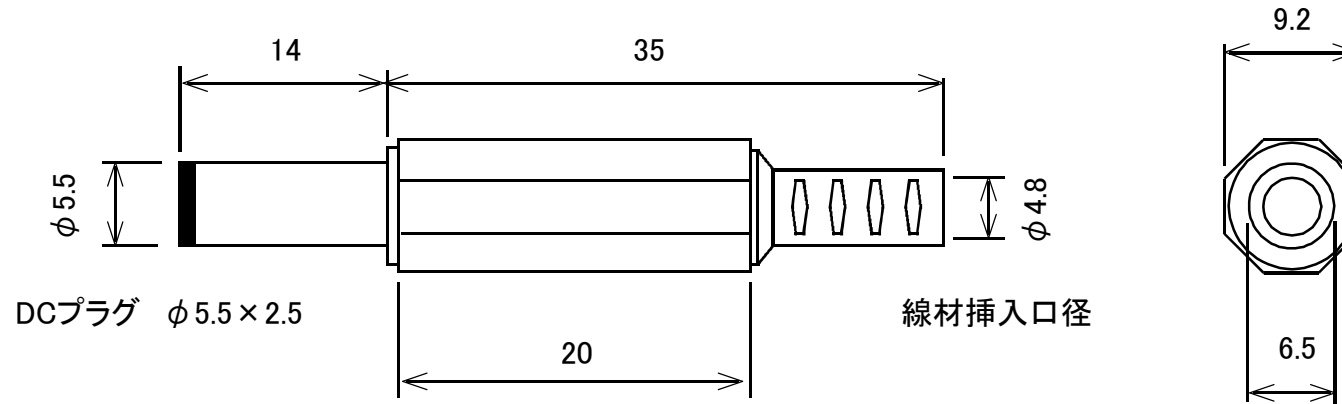

DCプラグ  $\phi 5.5 \times 2.5\text{mm}$  ロングタイプ 8角

概略の実測値です。

詳細については現物での確認をお願いします。

MODEL No.

GB-DCP-25L-S

DATE

2017,7,20