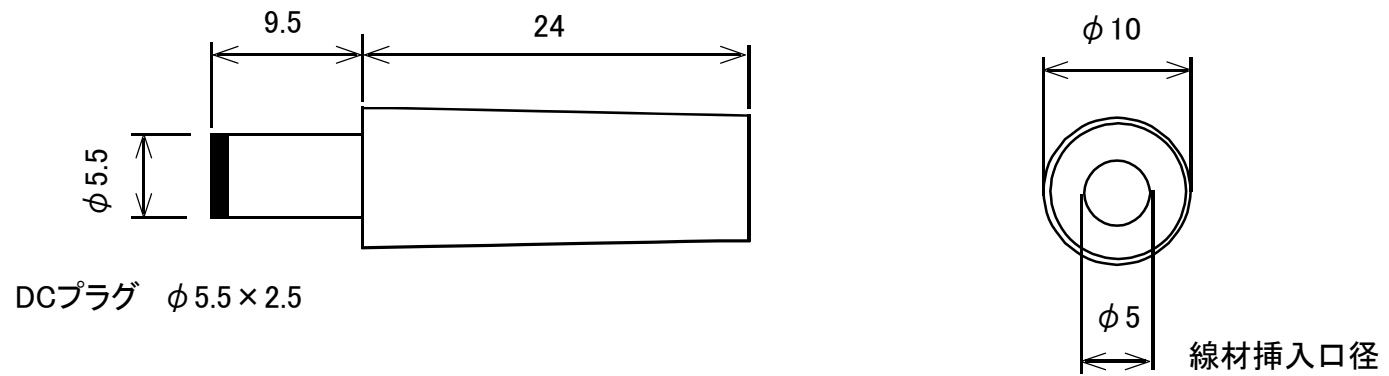

DCプラグ $\phi 5.5 \times 2.5\text{mm}$

概略の実測値です。

詳細については現物での確認をお願いします。

MODEL No.

GB-DCP-25M-S

DATE

2017,7,20