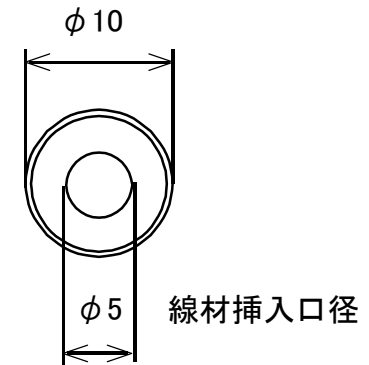

DCプラグ $\phi 5.5 \times 2.5\text{mm}$ ロングタイプ

DCプラグ $\phi 5.5 \times 2.5\text{mm}$

概略の実測値です。

詳細については現物での確認をお願いします。

MODEL No.

GB-DCP-25ML-S

DATE

2017,7,20