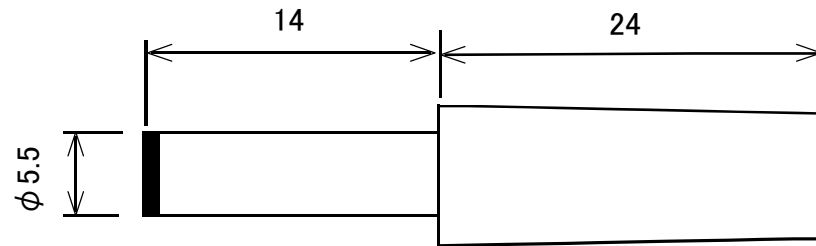

DCプラグ $\phi 5.5 \times 2.5\text{mm}$ ロングタイプ

DCプラグ $\phi 5.5 \times 2.5\text{mm}$

概略の実測値です。

詳細については現物での確認をお願いします。

MODEL No.

GB-DCP-25ML-S

DATE

2017,7,20