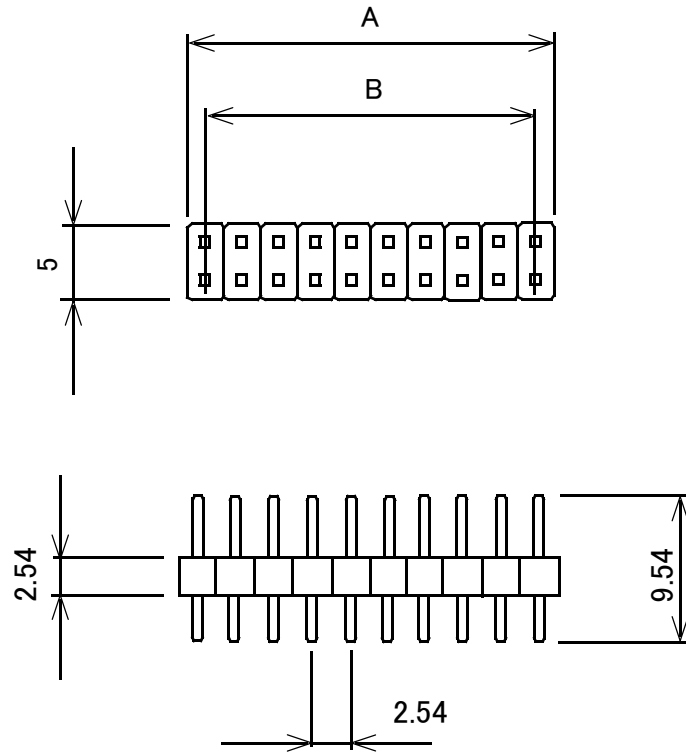

ロープロファイルピンヘッダ 2列 2.54mmピッチ

	極数	A	B
GB-DPH-2520-LP95	20	25.4	22.86
GB-DPH-2580-LP95	80	101.4	99.06

単位 : mm

概略の実測値です。

詳細については現物での確認をお願いします。

MODEL No.	GB-DPH-2520-LP95	GB-DPH-2580-LP95
DATE	2018,7,17	