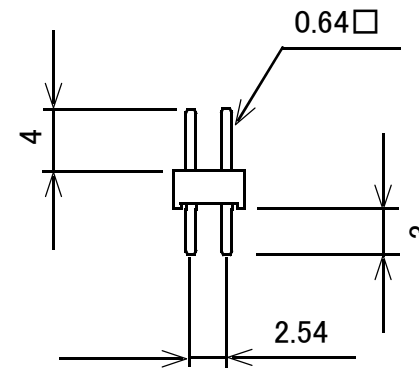

ロープロファイルピンヘッダ 2列 2.54mmピッチ

	極数	A	B
GB-DPH-2520-LP95	20	25.4	22.86
GB-DPH-2580-LP95	80	101.4	99.06

単位 : mm

概略の実測値です。

詳細については現物での確認をお願いします。

MODEL No.	GB-DPH-2520-LP95	GB-DPH-2580-LP95
DATE	2018,7,17	