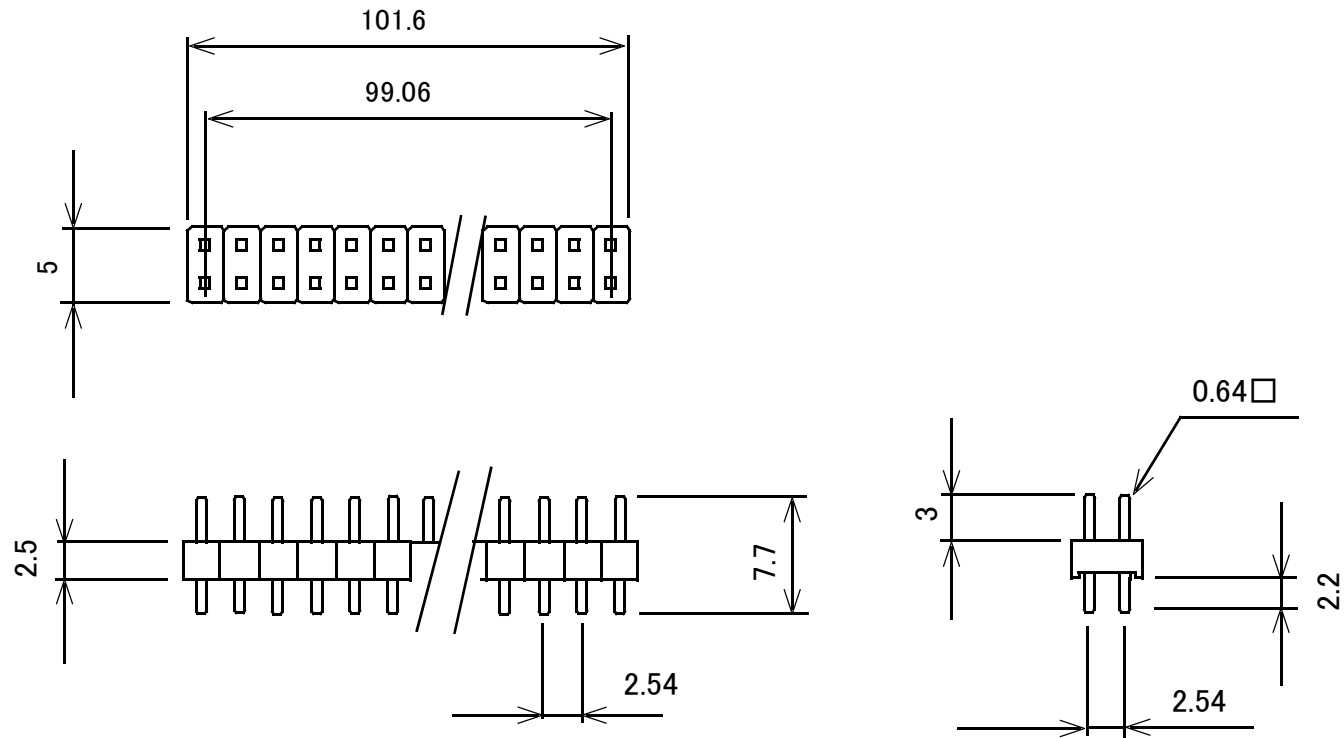

ロープロファイルピンヘッダ 80ピン[40ピン×2列] 2.54mmピッチ

単位 : mm

概略の実測値です。

詳細については現物での確認をお願いします。

MODEL No.

GB-DPH-2580-LP77

DATE

2018,7,16