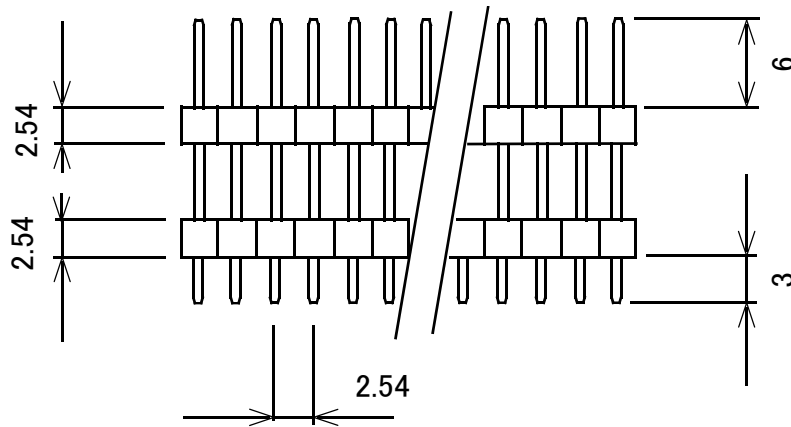

連結ピンヘッダ 80ピン[40ピン×2列] 2.54mmピッチ

	A	B
GB-DPH-2580P(L18)	9	18
GB-DPH-2580P(L20)	11	20
GB-DPH-2580P(L25)	16	25

単位 : mm

概略の実測値です。

詳細については現物での確認をお願いします。

MODEL No.	GB-DPH-2580P(L18) GB-DPH-2580P(L20)
	GB-DPH-2580P(L25)
DATE	2018,7,16