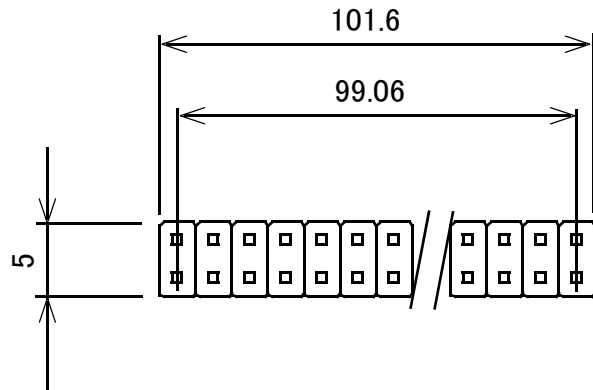

連結ピンヘッダ 80ピン[40ピン×2列] 2.54mmピッチ

	A	B
GB-DPH-2580P(L18)	9	18
GB-DPH-2580P(L20)	11	20
GB-DPH-2580P(L25)	16	25

単位 : mm

概略の実測値です。

詳細については現物での確認をお願いします。

MODEL No.	GB-DPH-2580P(L18) GB-DPH-2580P(L20)
	GB-DPH-2580P(L25)
DATE	2018,7,16