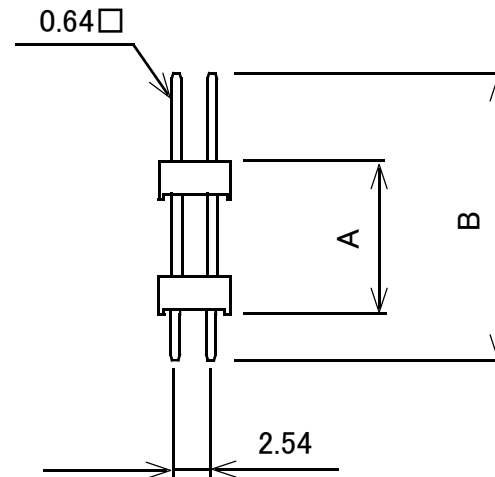

連結ピンヘッダ 80ピン[40ピン×2列] 2.54mmピッチ

	A	B
GB-DPH-2580P(L18)	9	18
GB-DPH-2580P(L20)	11	20
GB-DPH-2580P(L25)	16	25

単位 : mm

概略の実測値です。

詳細については現物での確認をお願いします。

MODEL No.	GB-DPH-2580P(L18) GB-DPH-2580P(L20)
	GB-DPH-2580P(L25)
DATE	2018,7,16