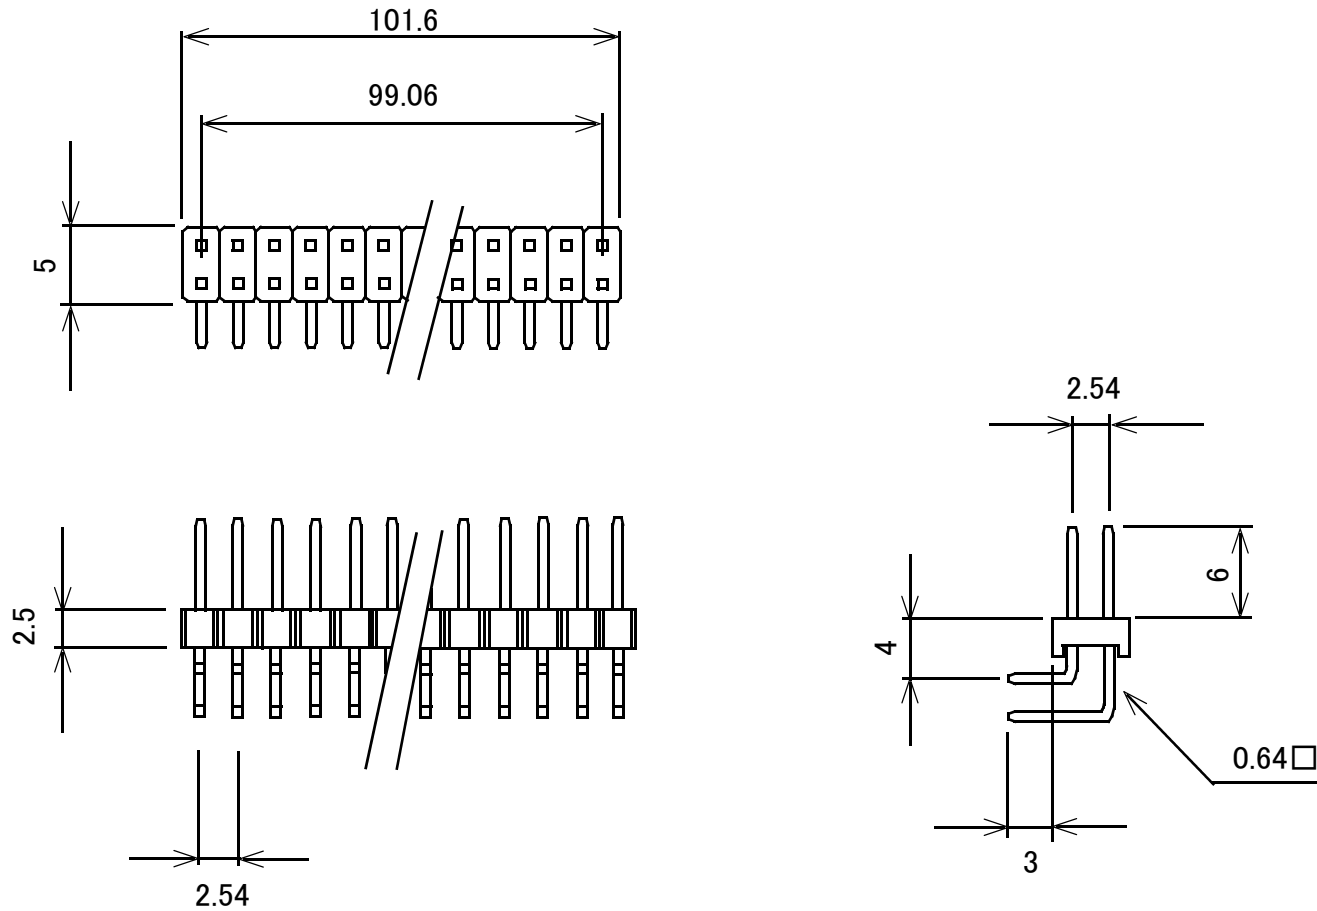

ライトアングルピンヘッダ 80ピン[40ピン×2列] 2.54mmピッチ

単位:mm

概略の実測値です。

詳細については現物での確認をお願いします。

MODEL No.	GB-DPH-2580PL
DATE	2018,7,19