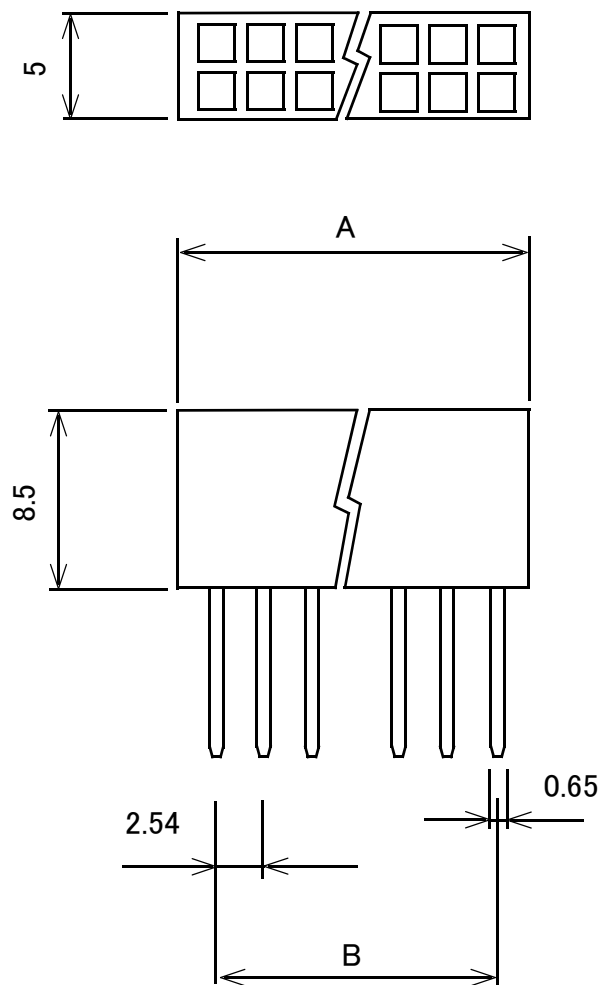

連結ピンソケット 2列 2.54mmピッチ 基板用

	極数	A	B
GB-DPS-2510P(L10)	10	13.1	10.16
GB-DPS-2514P(L10)	14	18.18	15.24
GB-DPS-2540P(L10)	40	51.2	48.26
GB-DPS-2546P(L10)	46	58.82	55.88
GB-DPS-2550P(L10)	50	63.9	60.96

$$A = 2.54 \times \frac{\text{極数}}{2} + 0.4$$

単位 : mm

概略の実測値です。

詳細については現物での確認をお願いします。

MODEL No.	GB-DPS-2510P(L10)	GB-DPS-2514P(L10)	GB-DPS-2540P(L10)
	GB-DPS-2546P(L10)	GB-DPS-2550P(L10)	
DATE	2018,7,9		