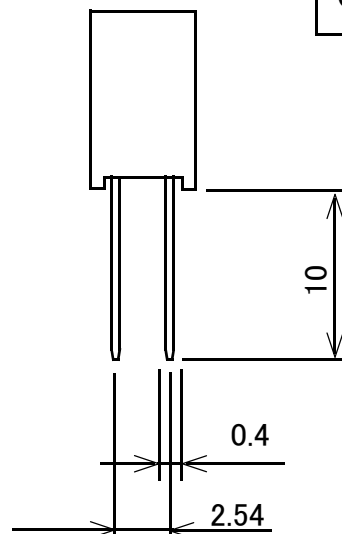

連結ピンソケット 2列 2.54mmピッチ 基板用

	極数	A	B
GB-DPS-2510P(L10)	10	13.1	10.16
GB-DPS-2514P(L10)	14	18.18	15.24
GB-DPS-2540P(L10)	40	51.2	48.26
GB-DPS-2546P(L10)	46	58.82	55.88
GB-DPS-2550P(L10)	50	63.9	60.96

$$A = 2.54 \times \frac{\text{極数}}{2} + 0.4$$

単位 : mm

概略の実測値です。

詳細については現物での確認をお願いします。

MODEL No.	GB-DPS-2510P(L10)	GB-DPS-2514P(L10)	GB-DPS-2540P(L10)
	GB-DPS-2546P(L10)	GB-DPS-2550P(L10)	
DATE	2018,7,9		